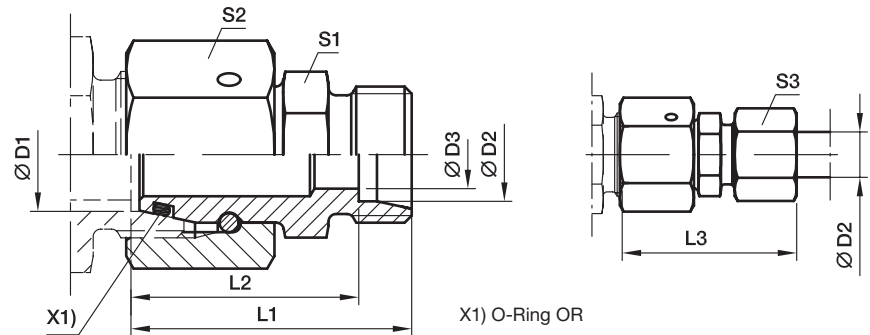

**RED Konus-Reduzieranschluss mit Dichtkegel**

EO 24° Dichtkegel / EO 24° Anschluss

Bau-Reihe 3) 4)	D1	D2	D3	L1	L2	L3	S1	S2	S3	Gewicht g/1 St.	Bestellzeichen*	PN (bar) <sup>1)</sup>	
												CF	71
S	08	06	4	34.0	27.0	42	14	19	17	42	RED08/06SOMD	800	630
S	10	06	4	34.5	27.5	42	17	22	17	55	RED10/06SOMD	800	630
S	10	08	5	34.5	27.5	42	17	22	19	58	RED10/08SOMD	800	630
S	12	06	4	36.0	29.0	44	17	24	17	66	RED12/06SOMD	630	630
S	12	08	5	36.0	29.0	44	17	24	19	68	RED12/08SOMD	630	630
S	12	10	7	37.0	29.5	46	19	24	22	75	RED12/10SOMD	630	630
S	16	06	4	39.0	32.0	47	22	30	17	112	RED16/06SOMD	630	400
S	16	08	5	39.0	32.0	47	22	30	19	114	RED16/08SOMD	630	400
S	16	10	7	39.0	31.5	48	22	30	22	115	RED16/10SOMD	630	400
S	16	12	8	39.0	31.5	48	22	30	24	118	RED16/12SOMD	630	400
S/L	16	15	11	39.0	32.0	47	24	30	27	120	RED16S/15LOMD	400	315
S	20	06	4	43.0	36.0	51	27	36	17	172	RED20/06SOMD	420	400
S	20	08	5	43.0	36.0	51	27	36	19	174	RED20/08SOMD	420	400
S	20	10	7	43.0	35.5	52	27	36	22	174	RED20/10SOMD	420	400
S	20	12	8	43.0	35.5	52	27	36	24	177	RED20/12SOMD	420	400
S/L	20	15	12	43.0	36.0	51	27	36	27	173	RED20S/15LOMD	400	315
S	20	16	12	45.0	36.5	55	27	36	30	182	RED20/16SOMD	420	400
S/L	20	18	14	43.0	35.5	51	27	36	32	178	RED20S/18LOMD	400	315
S	25	06	4	45.5	38.5	53	32	46	17	294	RED25/06SOMD	420	400
S	25	08	5	45.5	38.5	53	32	46	19	295	RED25/08SOMD	420	400
S	25	10	7	45.5	38.0	54	32	46	22	296	RED25/10SOMD	420	400
S	25	12	8	45.5	38.0	54	32	46	24	299	RED25/12SOMD	420	400
S	25	16	12	47.5	39.0	57	32	46	30	304	RED25/16SOMD	420	400
S/L	25	18	15	45.5	38.0	54	32	46	32	299	RED25S/18LOMD	400	315
S	25	20	16	49.5	39.0	61	32	46	36	315	RED25/20SOMD	420	400
S/L	25	22	18	47.5	40.0	56	32	46	36	304	RED25S/22LOMD	250	160
S	30	06	4	51.0	44.0	59	41	50	17	412	RED30/06SOMD	420	400
S	30	08	5	51.0	44.0	59	41	50	19	404	RED30/08SOMD	420	400
S	30	10	7	51.0	43.5	60	41	50	22	405	RED30/10SOMD	420	400
S	30	12	8	51.0	43.5	60	41	50	24	405	RED30/12SOMD	420	400
S	30	16	12	53.0	44.5	63	41	50	30	412	RED30/16SOMD	420	400
S	30	20	16	55.0	44.5	66	41	50	36	421	RED30/20SOMD	420	400
<b>S/L</b>	<b>30</b>	<b>22</b>	<b>19</b>	<b>53.0</b>	<b>45.5</b>	<b>61</b>	<b>41</b>	<b>50</b>	<b>36</b>	<b>406</b>	<b>RED30S/22LOMD</b>	<b>250</b>	160
S	30	25	20	57.0	45.0	69	41	50	46	439	RED30/25SOMD	420	400
S/L	30	28	23	53.0	45.5	62	41	50	41	406	RED30S/28LOMD	250	160
S	38	06	4	54.5	47.5	62	50	60	17	556	RED38/06SOMD	420	315
S	38	08	5	54.5	47.5	62	50	60	19	581	RED38/08SOMD	420	315
S	38	10	7	54.5	47.0	63	50	60	22	579	RED38/10SOMD	420	315
S	38	12	8	54.5	47.0	63	50	60	24	577	RED38/12SOMD	420	315
S	38	16	12	56.5	48.0	66	50	60	30	580	RED38/16SOMD	420	315