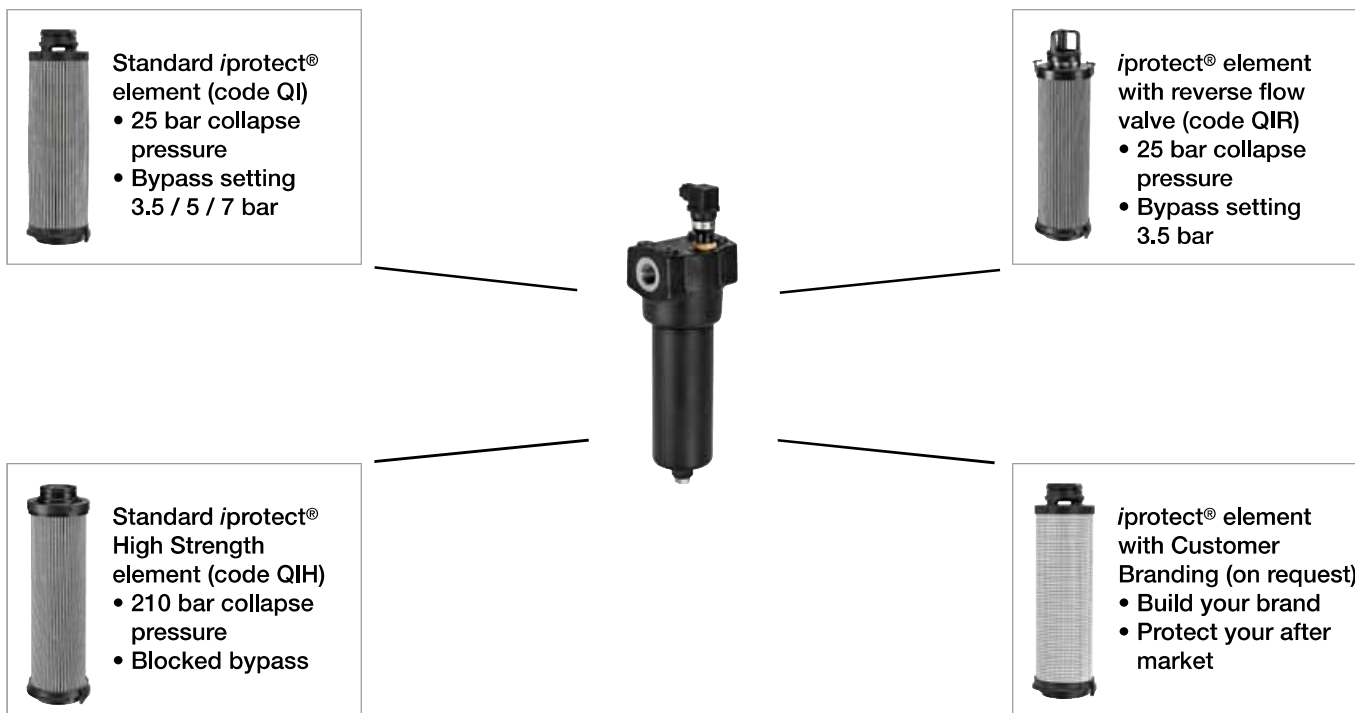

EPF *iprotect*®

High Pressure Filters

Selecting the right EPF element

EPF Spare Element Information

Type QI

Type QIH

Type QIR

EPF Size1 L1 2 micron	944418Q
EPF Size1 L1 5 micron	944419Q
EPF Size1 L1 10 micron	944420Q
EPF Size1 L1 20 micron	944421Q
EPF Size 2 L1 2 micron	944426Q
EPF Size 2 L1 5 micron	944427Q
EPF Size 2 L1 10 micron	944428Q
EPF Size 2 L1 20 micron	944429Q
EPF Size 2 L2 2 micron	944430Q
EPF Size 2 L2 5 micron	944431Q
EPF Size 2 L2 10 micron	944432Q
EPF Size 2 L2 20 micron	944433Q
EPF Size 3 L1 2 micron	944434Q
EPF Size 3 L1 5 micron	944435Q
EPF Size 3 L1 10 micron	944436Q
EPF Size 3 L1 20 micron	944437Q
EPF Size 3 L2 2 micron	944438Q
EPF Size 3 L2 5 micron	944439Q
EPF Size 3 L2 10 micron	944440Q
EPF Size 3 L2 20 micron	944441Q
EPF Size 4 L1 2 micron	944442Q
EPF Size 4 L1 5 micron	944443Q
EPF Size 4 L1 10 micron	944444Q
EPF Size 4 L1 20 micron	944445Q
EPF Size 4 L2 2 micron	944446Q
EPF Size 4 L2 5 micron	944447Q
EPF Size 4 L2 10 micron	944448Q
EPF Size 4 L2 20 micron	944449Q
EPF Size 5 L1 2 micron	944450Q
EPF Size 5 L1 5 micron	944451Q
EPF Size 5 L1 10 micron	944452Q
EPF Size 5 L1 20 micron	944453Q