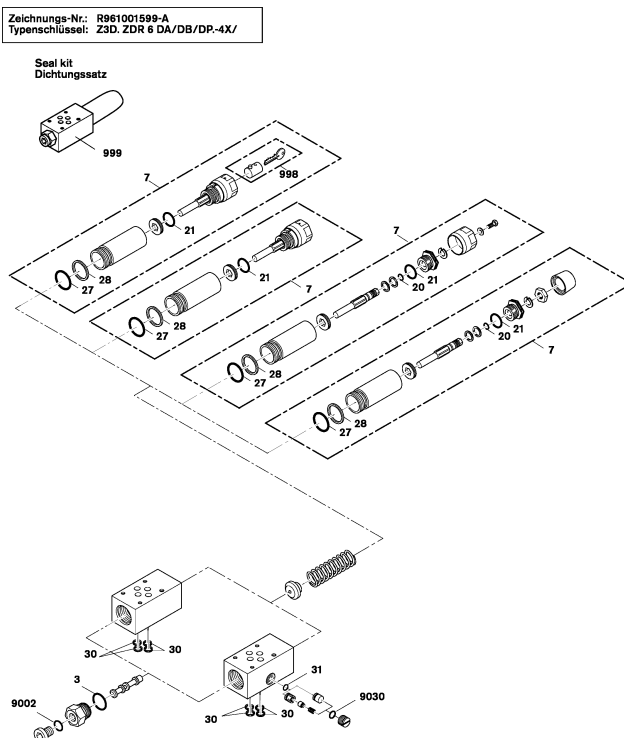

Ersatzteilliste

Materialnummer: R961000695
Zeichnung: R961001599
Bezeichnung: DICHTUNGSSATZ
ZDR 6 DA/DB/DP.-4X/

Bosch Rexroth AG
Service Hydraulics
Bgm.-Dr.-Nebel-Str. 8
97816 Lohr
Germany

Versionsstand: 02/2022

Datum 11.02.2022

Blatt: 2

L = Baugruppe D = Dichtelement

Sicherheitshinweis:

Die Montage, Inbetriebnahme und Bedienung, Demontage, Instandhaltung (inkl. Wartung und Pflege) erfordern grundlegende mechanische/ elektrische/hydraulische/pneumatische Kenntnisse sowie Kenntnisse der zugehörigen Fachbegriffe. Um die Betriebssicherheit zu gewährleisten, dürfen diese Tätigkeiten daher nur von einer entsprechenden Fachkraft oder einer unterwiesenen Person unter Leitung einer Fachkraft durchgeführt werden. Eine Fachkraft ist, wer aufgrund seiner fachlichen Ausbildung, seiner Kenntnisse und Erfahrungen sowie seiner Kenntnisse der einschlägigen Bestimmungen die ihm übertragenen Arbeiten beurteilen, mögliche Gefahren erkennen und geeignete Sicherheitsmaßnahmen treffen kann. Eine Fachkraft muss die einschlägigen fachspezifischen Regeln einhalten. Beachten Sie außerdem allgemein gültige, gesetzliche und sonstige verbindliche Regelungen der europäischen bzw. nationalen Gesetzgebung sowie die in Ihrem Land gültigen Vorschriften zur Unfallverhütung und zum Umweltschutz. Die angegebenen Daten dienen allein der Produktbeschreibung. Eine Aussage über eine bestimmte Beschaffenheit oder eine Eignung für einen bestimmten Einsatzzweck kann aus unseren Angaben nicht abgeleitet werden. Die Angaben entbinden den Verwender nicht von eigenen Beurteilungen und Prüfungen. Es ist zu beachten, dass unsere Produkte einem natürlichen Verschleiß- und Alterungsprozess unterliegen.

© Alle Rechte bei Bosch Rexroth AG, auch für den Fall von Schutzrechtsanmeldungen. Jede Verfügungsbefugnis, wie Kopier- und Weitergaberecht, bei uns.