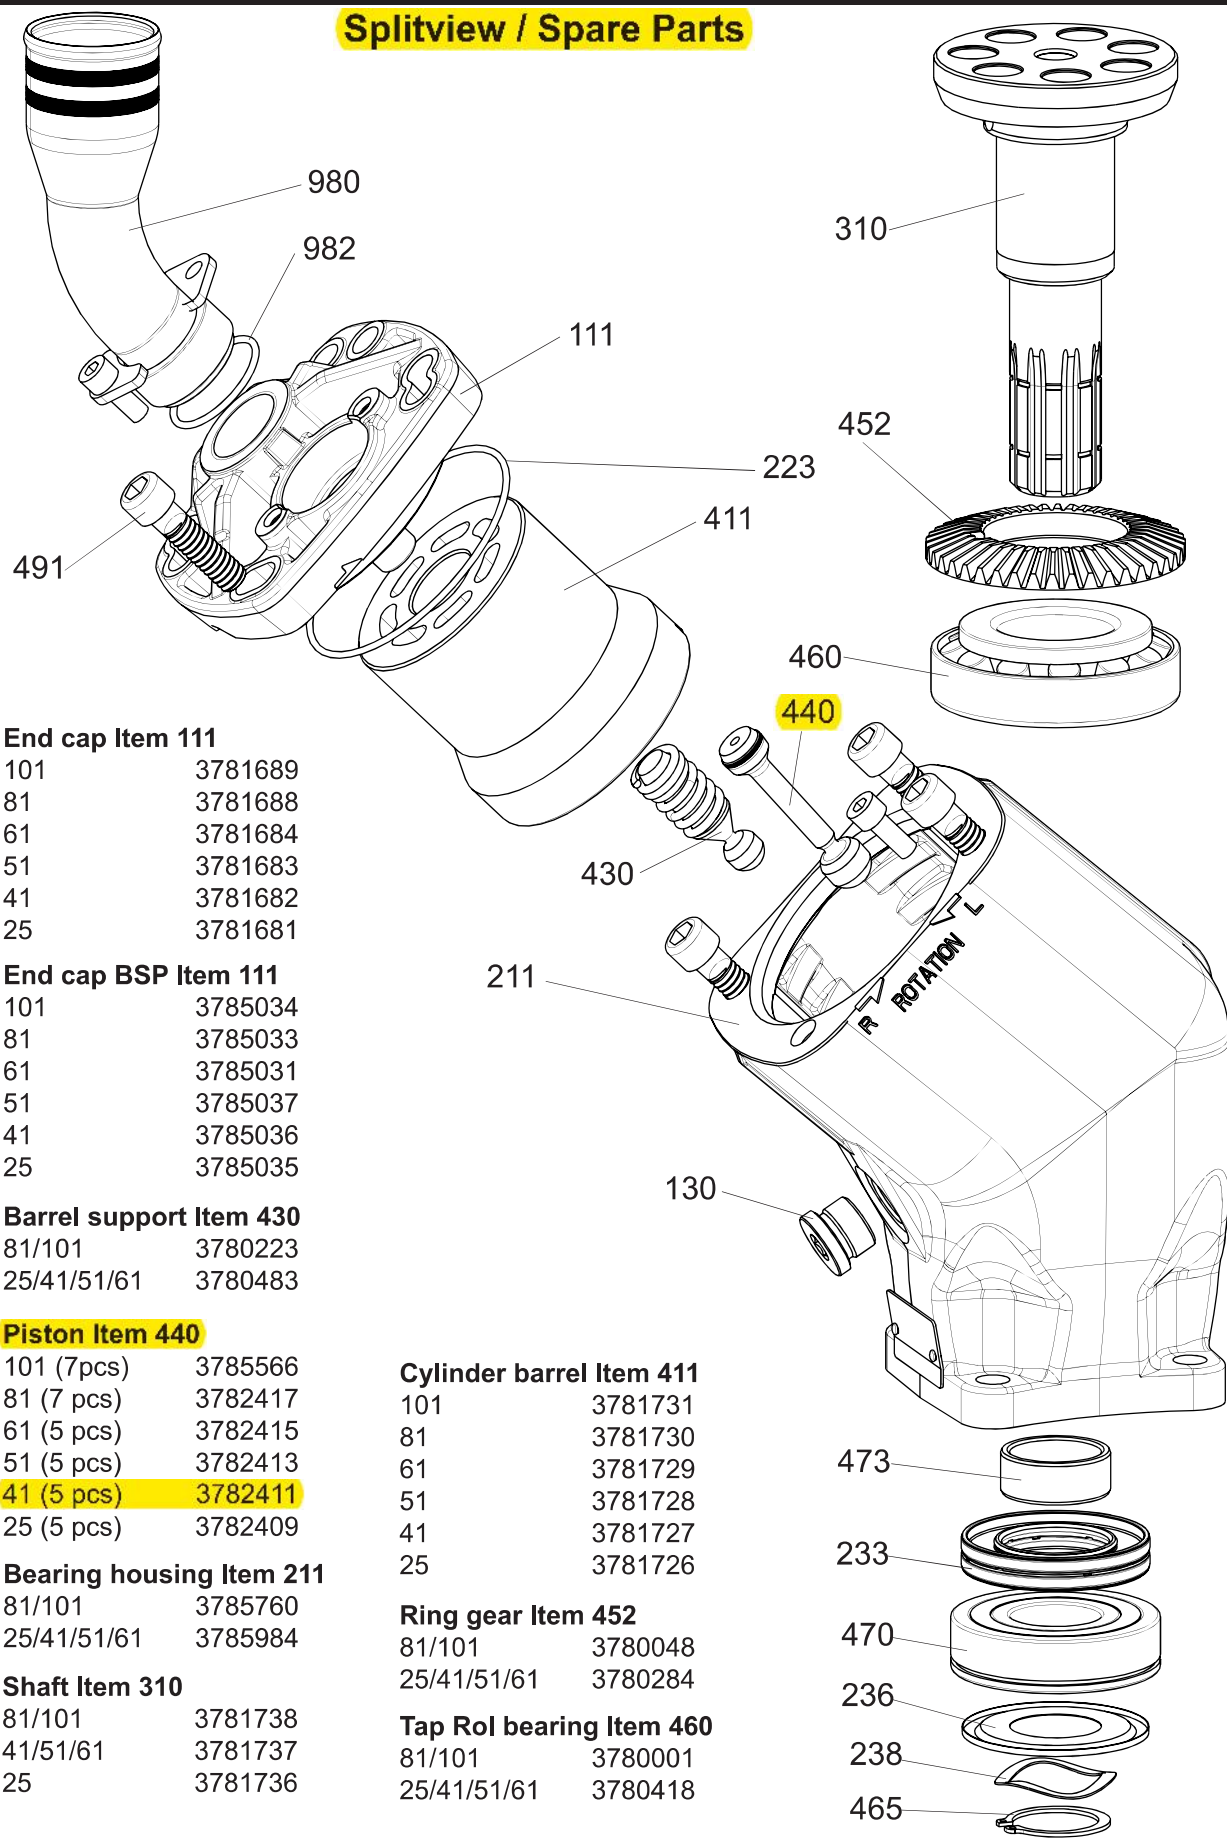

Splitview / Spare Parts

End cap Item 111

101	3781689
81	3781688
61	3781684
51	3781683
41	3781682
25	3781681

End cap BSP Item 111

101	3785034
81	3785033
61	3785031
51	3785037
41	3785036
25	3785035

Barrel support Item 430

81/101	3780223
25/41/51/61	3780483

Piston Item 440

101 (7pcs)	3785566
81 (7 pcs)	3782417
61 (5 pcs)	3782415
51 (5 pcs)	3782413
41 (5 pcs)	3782411
25 (5 pcs)	3782409

Cylinder barrel Item 411

101	3781731
81	3781730
61	3781729
51	3781728
41	3781727
25	3781726

Bearing housing Item 211

81/101	3785760
25/41/51/61	3785984

Shaft Item 310

81/101	3781738
41/51/61	3781737
25	3781736

Ring gear Item 452

81/101	3780048
25/41/51/61	3780284

Tap Rol bearing Item 460

81/101	3780001
25/41/51/61	3780418