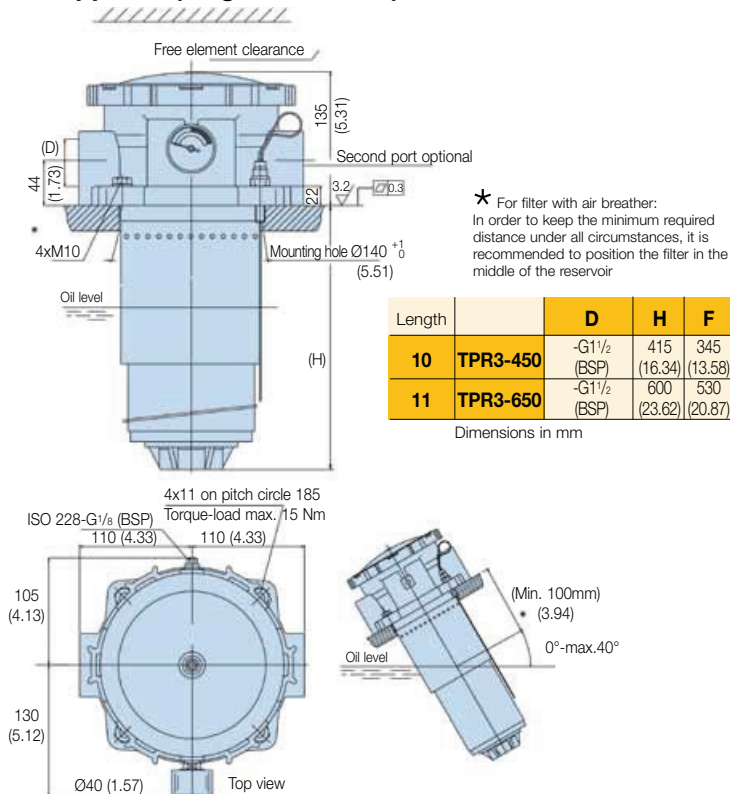

Supersedes spare element table				
TPR 1-40	PXWL1-2	PXWL1-5	PXWL1-10	PXWL1-20
Part number spare element	937898Q	937900Q	937902Q	937904Q
TPR 1-80	PXWL2-2	PXWL2-5	PXWL2-10	PXWL2-20
Part number spare element	937899Q	937901Q	937903Q	937905Q
TPR 2-120	PXWL3-2	PXWL3-5	PXWL3-10	PXWL3-20
Part number spare element	937886Q	937889Q	937892Q	937895Q
TPR 2-200	PXWL4-2	PXWL4-5	PXWL4-10	PXWL4-20
Part number spare element	937887Q	937890Q	937893Q	937896Q
TPR 2-250	PXWL4A-2	PXWL4A-5	PXWL4A-10	PXWL4A-20
Part number spare element	937888Q	937891Q	937894Q	937897Q
TPR 3-250	PXWL6-2	PXWL6-5	PXWL6-10	PXWL6-20
Part number spare element	937906Q	937909Q	937912Q	937915Q
TPR 3-450	PXWL7-2	PXWL7-5	PXWL7-10	PXWL7-20
Part number spare element	937907Q	937910Q	937913Q	937916Q
TPR 3-650	PXWL8-2	PXWL8-5	PXWL8-10	PXWL8-20
Part number spare element	937908Q	937911Q	937914Q	937917Q

Tank Topper Series Seal Kits	
Part Number	Description
2049010052	NITRILE SEAL KIT TPR1 AG FUNNEL ALU
2049010050	NITRILE SEAL KIT TPR1 AG FUNNEL POM
2049010053	NITRILE SEAL KIT TPR1 NO AG FUNNEL ALU
2049010051	NITRILE SEAL KIT TPR1 NO AG FUNNEL POM
2049010056	NITRILE SEAL KIT TPR2 B
2049010027	NITRILE SEAL KIT TPR3 B
	AG = Air Guide

Tanktopper Series I, II & III

Tanktop Mounted Return Line Filters with Integrated Air Breather

Specification (cont.)

Tanktopper II (length 5, 6 and 7)

Tanktopper III (length 10 and 11)

Tanktopper II & III	
Ref. No.	Description
1	1 Hexagon socket bolt M8
2	1 Air breather cap
3	1 Air breather filter medium
4	1 Cover (assembly)
5	1 Cover seal
6	1 Bridge
7	1 Magnet set
8	1 Element
9	1 Sleeve
10	1 Filter house
11	1 Airguide
12	1 Tank gasket
13	1 Funnel
14	1 Dipstick assembly