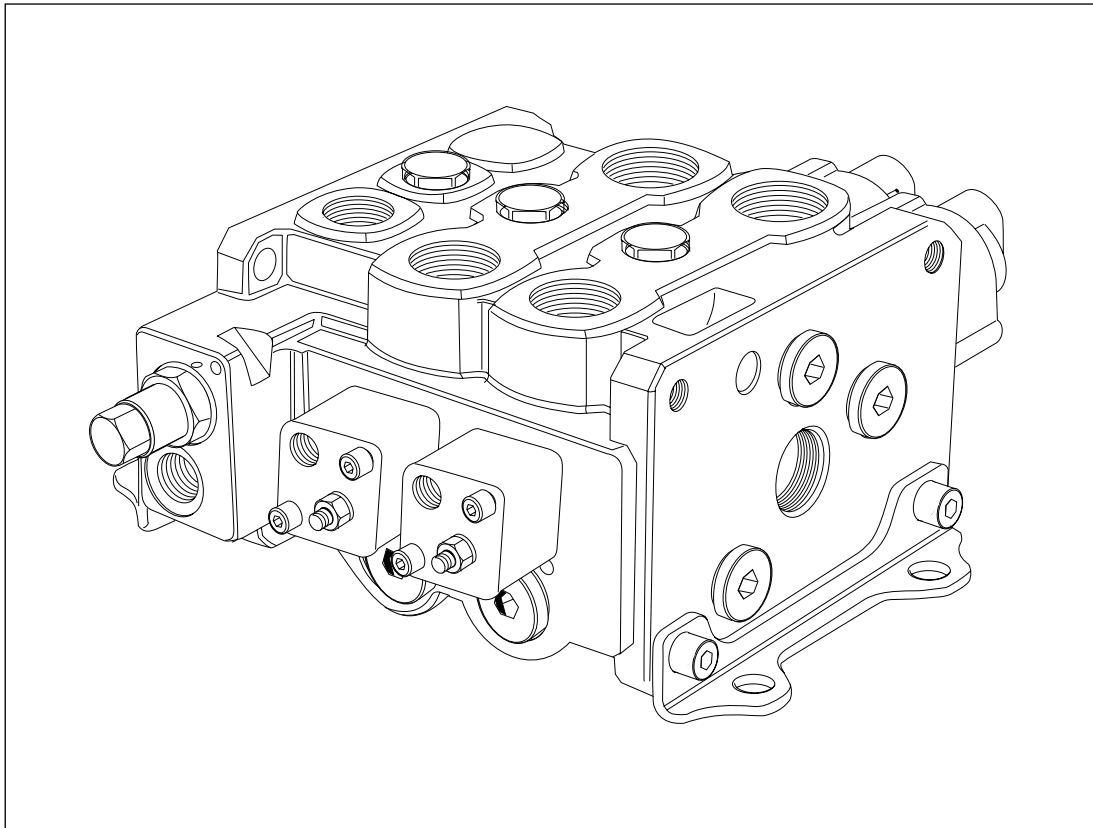

Bulletin HY17-8802-M1/UK

Spare Parts List Series H170CF

Effective date: August 13, 2013

Supersedes: May 29, 2012

See Customer Specification				
Code	Pos	Part	Description	Remarks / Items
LM	35	9120099904	Lever holder LM	2 [1], 6(2x), 7 [3]
LU	35	9120099905	Cover LU	2 [1], 4 [3], 6(2x)
LM, LU	35	9120099906	Spool seal kit, LM, LU	2 [1](2x), 3
LM, LU	35	6763300	Scraper kit	3 (20x)
LU2	35	301000K837	Lever bracket LU2	2 [1], 5 [12], 6(2x)
LJA, LJB	35	301000K865	Lever bracket LJA, LJB	2 [1], 6(2x), 13 [12]
LU2, LJA, LJB	35	301000K864	Spool seal kit, LU2, LJA, LJB	2 [1](2x), 12
LU2, LJA, LJB	35	398000K807	Boot kit	12(6x)
LM, LU, LU2, LJA, LJB	35	9120099953	Spool Ø20 seal kit	2 [1](2x)
-		9120091029	Bracket kit	8(2x), 9(2x), 10(2x), 11(2x)