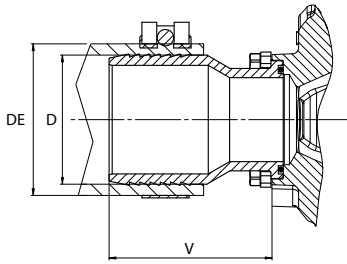

# Saugstutzen für PPV Pumpen

Bestell-Nr.	D		DE		V in mm	Inkl. Schlauchschelle
	mm	inch	Min. in mm	Max. in mm		
062-015-01000	50	2"	60	63	59	ja
062-015-01050	50	2"	64	67	59	
062-015-01100	60		68	73	79	
062-015-01150	63	2-1/2"	74	79	79	
062-015-01200	76	3"	86	91	94	

# Adapter für Saugstutzen für PPV Pumpen

Bestell-Nr.	Anschlussgewinde	Anschlussbild
062-015-01250	G 1-1/2"	50mm x 50mm M8

# Saugstutzen

Anschlussgröße ISO 228/SAE	Schlauchdurchmesser		Bestell-Nr.		
	mm	inch	gerade	45°	90°
G 3/4"	25	1"	062-013-1450	-	-
G 3/4"	32	1-1/4"	062-013-1500	-	062-013-2400
G 3/4"	37	-	-	062-013-2050	-
G 3/4"	40	-	062-013-1510	-	062-013-2450
G 1"	32	1-1/4"	062-013-1550	-	-
G 1"	40	-	062-013-1600	062-013-2100	062-013-2500
G 1"	45	1-3/4"	-	-	062-013-2600
G 1"	49,5	-	-	062-013-2200	-
<b>G 1"</b>	<b>50</b>	<b>2"</b>	<b>062-013-1750</b>	-	062-013-2650
G 1-1/4"	40	-	062-013-1650	062-013-2150	062-013-2550
G 1-1/4"	50	2"	062-013-1800	062-013-2250	062-013-2700
G 1-1/4"	60	-	062-013-1950	062-013-2350	062-013-2720
G 1-1/2"	40	-	062-013-1700	-	-
G 1-1/2"	50	2"	062-013-1850	062-013-2300	062-013-2750
G 1-1/2"	60	-	062-013-2000	062-013-2370	062-013-2800
G 1-1/2"	63	2-1/2"	-	062-013-2390	062-013-2850
G 2"	50	2"	062-013-1900	-	-
G 2"	63	2-1/2"	062-013-1920	-	-