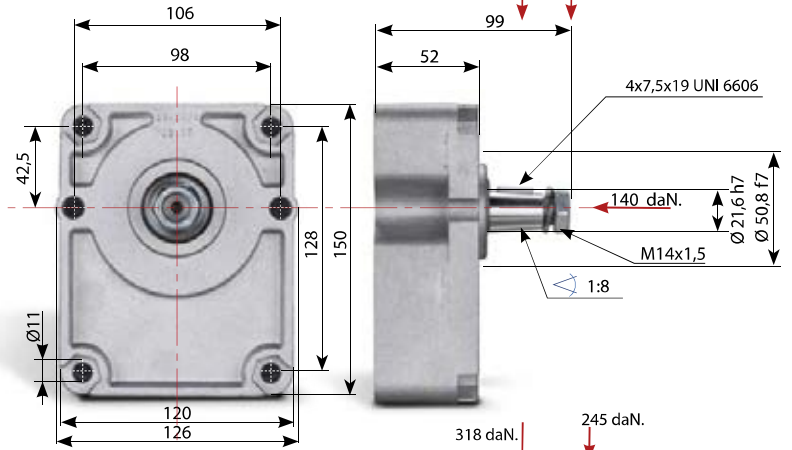

Vorsatzlager für Pumpen BG3

Bestell-Nr.

608-180-01000

EINPASS
Ø 50,8
Z18 35x31
DIN 5482

Bestell-Nr.

608-200-01000

EINPASS
Ø 50,8
Z18 35x31
DIN 5482

Bestell-Nr.

608-220-01000

EINPASS
Ø 50,8
Z18 35x31
DIN 5482

Bestell-Nr.

608-240-01000

EINPASS
Ø 50,8
Z18 35x31
DIN 5482