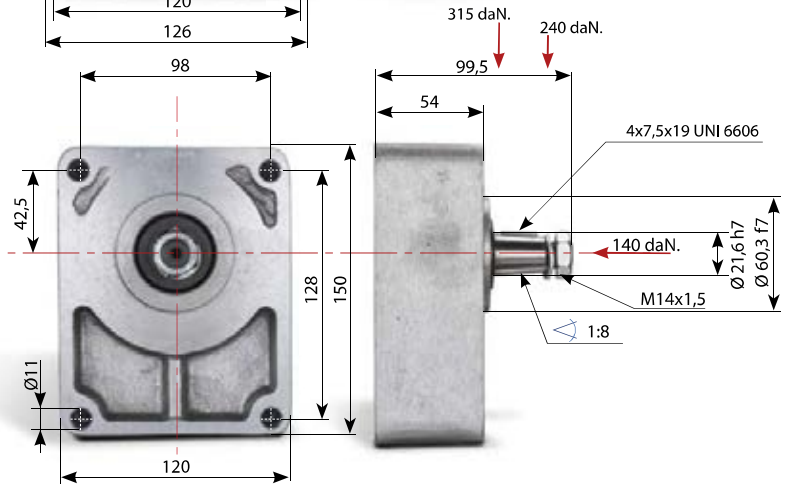

Vorsatzlager für Pumpen BG3

Bestell-Nr.

608-180-01000

EINPASS
Ø 50,8
Z18 35x31
DIN 5482

Bestell-Nr.

608-200-01000

EINPASS
Ø 50,8
Z18 35x31
DIN 5482

Bestell-Nr.

608-220-01000

EINPASS
Ø 50,8
Z18 35x31
DIN 5482

Bestell-Nr.

608-240-01000

EINPASS
Ø 50,8
Z18 35x31
DIN 5482