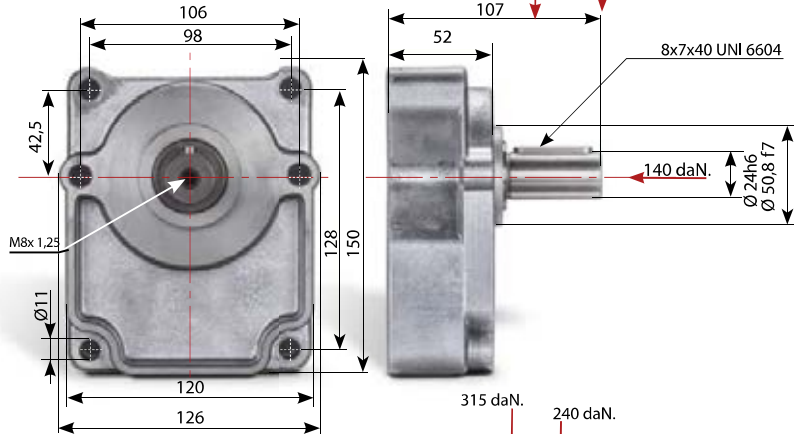

Vorsatzlager für Pumpen BG3

Bestell-Nr.

608-180-01000

EINPASS
Ø 50,8
Z18 35x31
DIN 5482

Bestell-Nr.

608-200-01000

EINPASS
Ø 50,8
Z18 35x31
DIN 5482

Bestell-Nr.

608-220-01000

EINPASS
Ø 50,8
Z18 35x31
DIN 5482

Bestell-Nr.

608-240-01000

EINPASS
Ø 50,8
Z18 35x31
DIN 5482