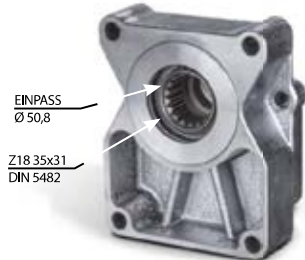

Vorsatzlager für Pumpen BG3

Bestell-Nr.

608-180-01000

EINPASS
Ø 50,8
Z18 35x31
DIN 5482

Bestell-Nr.

608-200-01000

EINPASS
Ø 50,8
Z18 35x31
DIN 5482

Bestell-Nr.

608-220-01000

EINPASS
Ø 50,8
Z18 35x31
DIN 5482

Bestell-Nr.

608-240-01000

EINPASS
Ø 50,8
Z18 35x31
DIN 5482