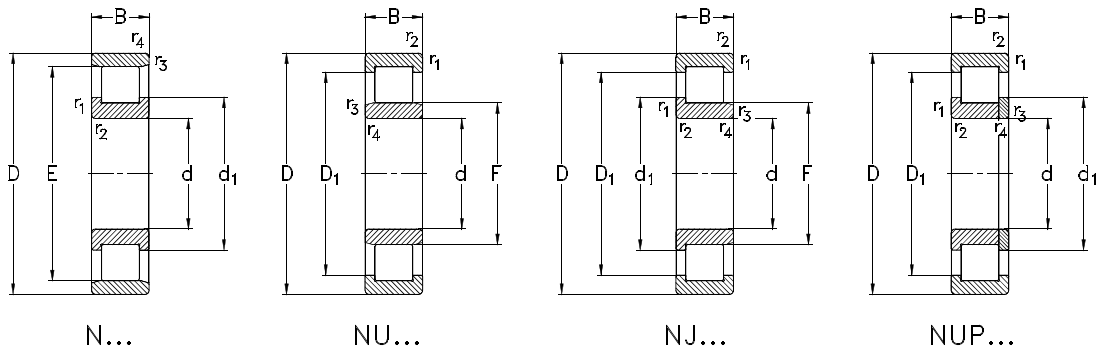

Einreihige Zylinderrollenlager
Single Row Cylindrical Roller Bearings

| Hauptabmessungen [mm] | | | Tragzahlen [kN] | | | Referenzdrehzahlen [min ⁻¹] | Grenzdrehzahlen [min ⁻¹] | Lagertyp | Alternative Käfige |
|--------------------------|----|----|------------------------|--------------------------|----------------|---|--------------------------------------|----------------|--------------------|
| Boundary dimensions [mm] | | | Load ratings [kN] | | | Thermal speed ratings [rpm] | Limited speed ratings [rpm] | Designation | Alternative cages |
| d | D | B | C _r dyn. | C _{or} stat. | C _u | n _{gr} | n _G | | |
| 30 | 62 | 20 | 54 | 49,3 | 6 | 8200 | 14000 | NUP2206-E-TVP3 | MPA |
| | 72 | 19 | 59 | 49,6 | 6 | 8900 | 12000 | NU306-E-TVP3 | MPA |
| | 72 | 19 | 59 | 49,6 | 6 | 8900 | 12000 | NJ306-E-TVP3 | MPA |
| | 72 | 19 | 59 | 49,6 | 6 | 8900 | 12000 | NUP306-E-TVP3 | MPA |
| | 72 | 27 | 83 | 77 | 9,4 | 7200 | 12000 | NU2306-E-TVP3 | MPA |
| | 72 | 27 | 83 | 77 | 9,4 | 7200 | 12000 | NJ2306-E-TVP3 | MPA |
| | 72 | 27 | 83 | 77 | 9,4 | 7200 | 12000 | NUP2306-E-TVP3 | MPA |
| | 90 | 23 | 62 | 54 | 6,5 | 8400 | 11000 | NU406-M | -- |
| | 90 | 23 | 62 | 54 | 6,5 | 8400 | 11000 | NJ406-M | -- |
| 90 | 23 | 62 | 54 | 6,5 | 8400 | 11000 | NUP406-M | -- | |
| 35 | 62 | 14 | 34,3 | 36,1 | 4,4 | 9300 | 13000 | NU1007-E-MPA | -- |
| | 72 | 17 | 55,3 | 49,5 | 6 | 8300 | 12000 | NU207-E-TVP3 | MPA |
| | 72 | 17 | 55,3 | 49,5 | 6 | 8300 | 12000 | NJ207-E-TVP3 | MPA |
| | 72 | 17 | 55,3 | 49,5 | 6 | 8300 | 12000 | NUP207-E-TVP3 | MPA |
| | 72 | 23 | 68 | 65 | 7,9 | 7400 | 12000 | NU2207-E-TVP3 | MPA |
| | 72 | 23 | 68 | 65 | 7,9 | 7400 | 12000 | NJ2207-E-TVP3 | MPA |
| | 72 | 23 | 68 | 65 | 7,9 | 7400 | 12000 | NUP2207-E-TVP3 | MPA |
| | 80 | 21 | 74 | 65 | 7,9 | 8000 | 11000 | NU307-E-TVP3 | MPA |
| | 80 | 21 | 74 | 65 | 7,9 | 8000 | 11000 | NJ307-E-TVP3 | MPA |
| | 80 | 21 | 74 | 65 | 7,9 | 8000 | 11000 | NUP307-E-TVP3 | MPA |
| | 80 | 31 | 103 | 100 | 12,2 | 6700 | 11000 | NU2307-E-TVP3 | MPA |
| | 80 | 31 | 103 | 100 | 12,2 | 6700 | 11000 | NJ2307-E-TVP3 | MPA |