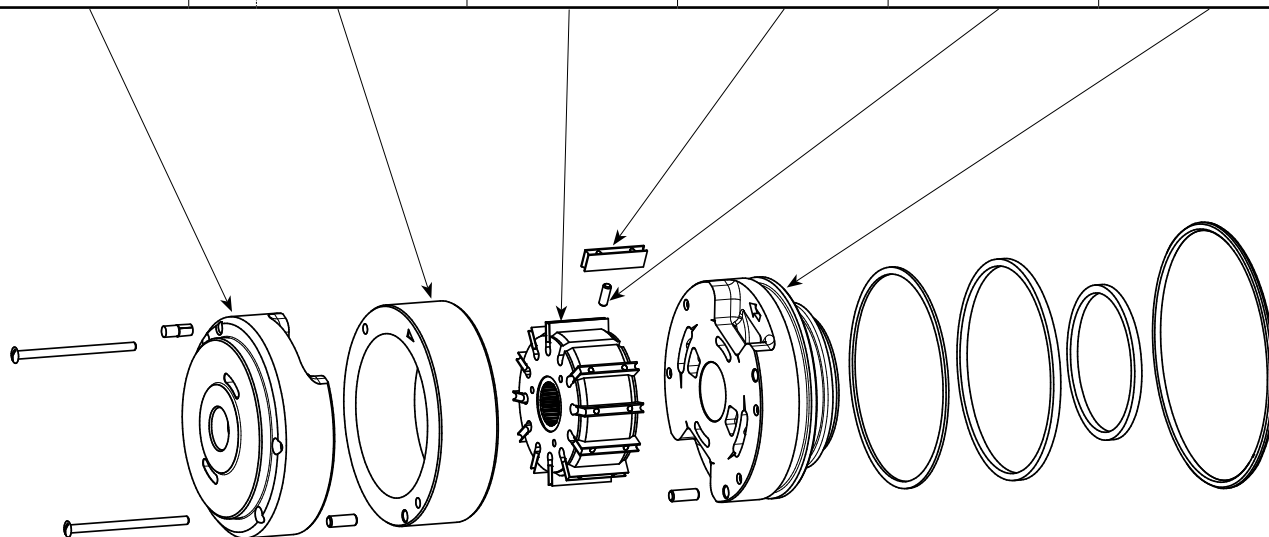

1 Cartridge kit (Preferred)

T7B - T7BS - B** - * * * * - * * - **

Cartridge kit	Code N°	
	Displacement	
	R (CW)	L (CCW)
B02	S24-50144-*	S24-50145-*
B03	S24-50146-*	S24-50147-*
B04	S24-50148-*	S24-50149-*
B05	S24-50150-*	S24-50151-*
B06	S24-50152-*	S24-50153-*
B07	S24-59970-*	S24-59971-*
B08	S24-50154-*	S24-50155-*
B09	S24-77219-*	S24-77220-*
B10	S24-50156-*	S24-50157-*
B11	S24-77221-*	S24-77223-*
B12	S24-59005-*	S24-59006-*
B14	S24-72881-*	S24-77224-*
B15	S24-59007-*	S24-59008-*

* = 0 = S1 BUNA N
* = 4 = S4 EPDM
* = 5 = S5 VITON®

Cartridge loose items

1 x		1 x	1 x	12 x	12 x	1 x
S24-49791-0	002	034-66909-0	S24-49820-0	034-66917-0	034-66991-0	034-66923-0
	003	034-66910-0				
	004	034-66911-0				
	005	034-66912-0				
	006	034-66913-0				
	007	034-67063-0				
	008	034-66914-0				
	009	034-67383-0				
	010	034-66915-0				
	011	034-67461-0				
	012	034-67032-0				
	014	034-67409-0				
	015	034-67034-0				