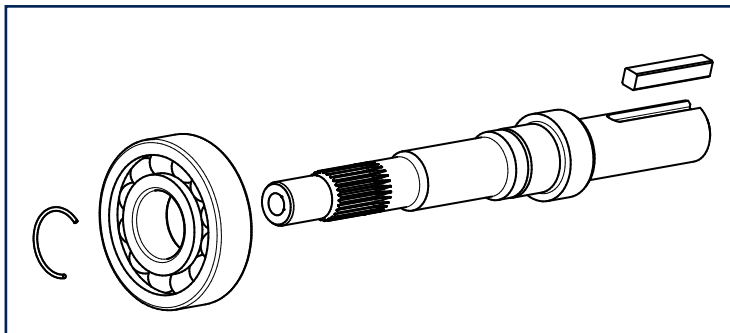

3 Shaft kit

Shaft kit	Code N°
T7BS - *** - 1 *** - * - **	S24-50140-0
T7B - T7BS - *** - 2 *** - * - **	S24-50142-0
T7BS - *** - 3 *** - * - **	S24-50141-0
T7BS - *** - 4 *** - * - **	S24-59295-0