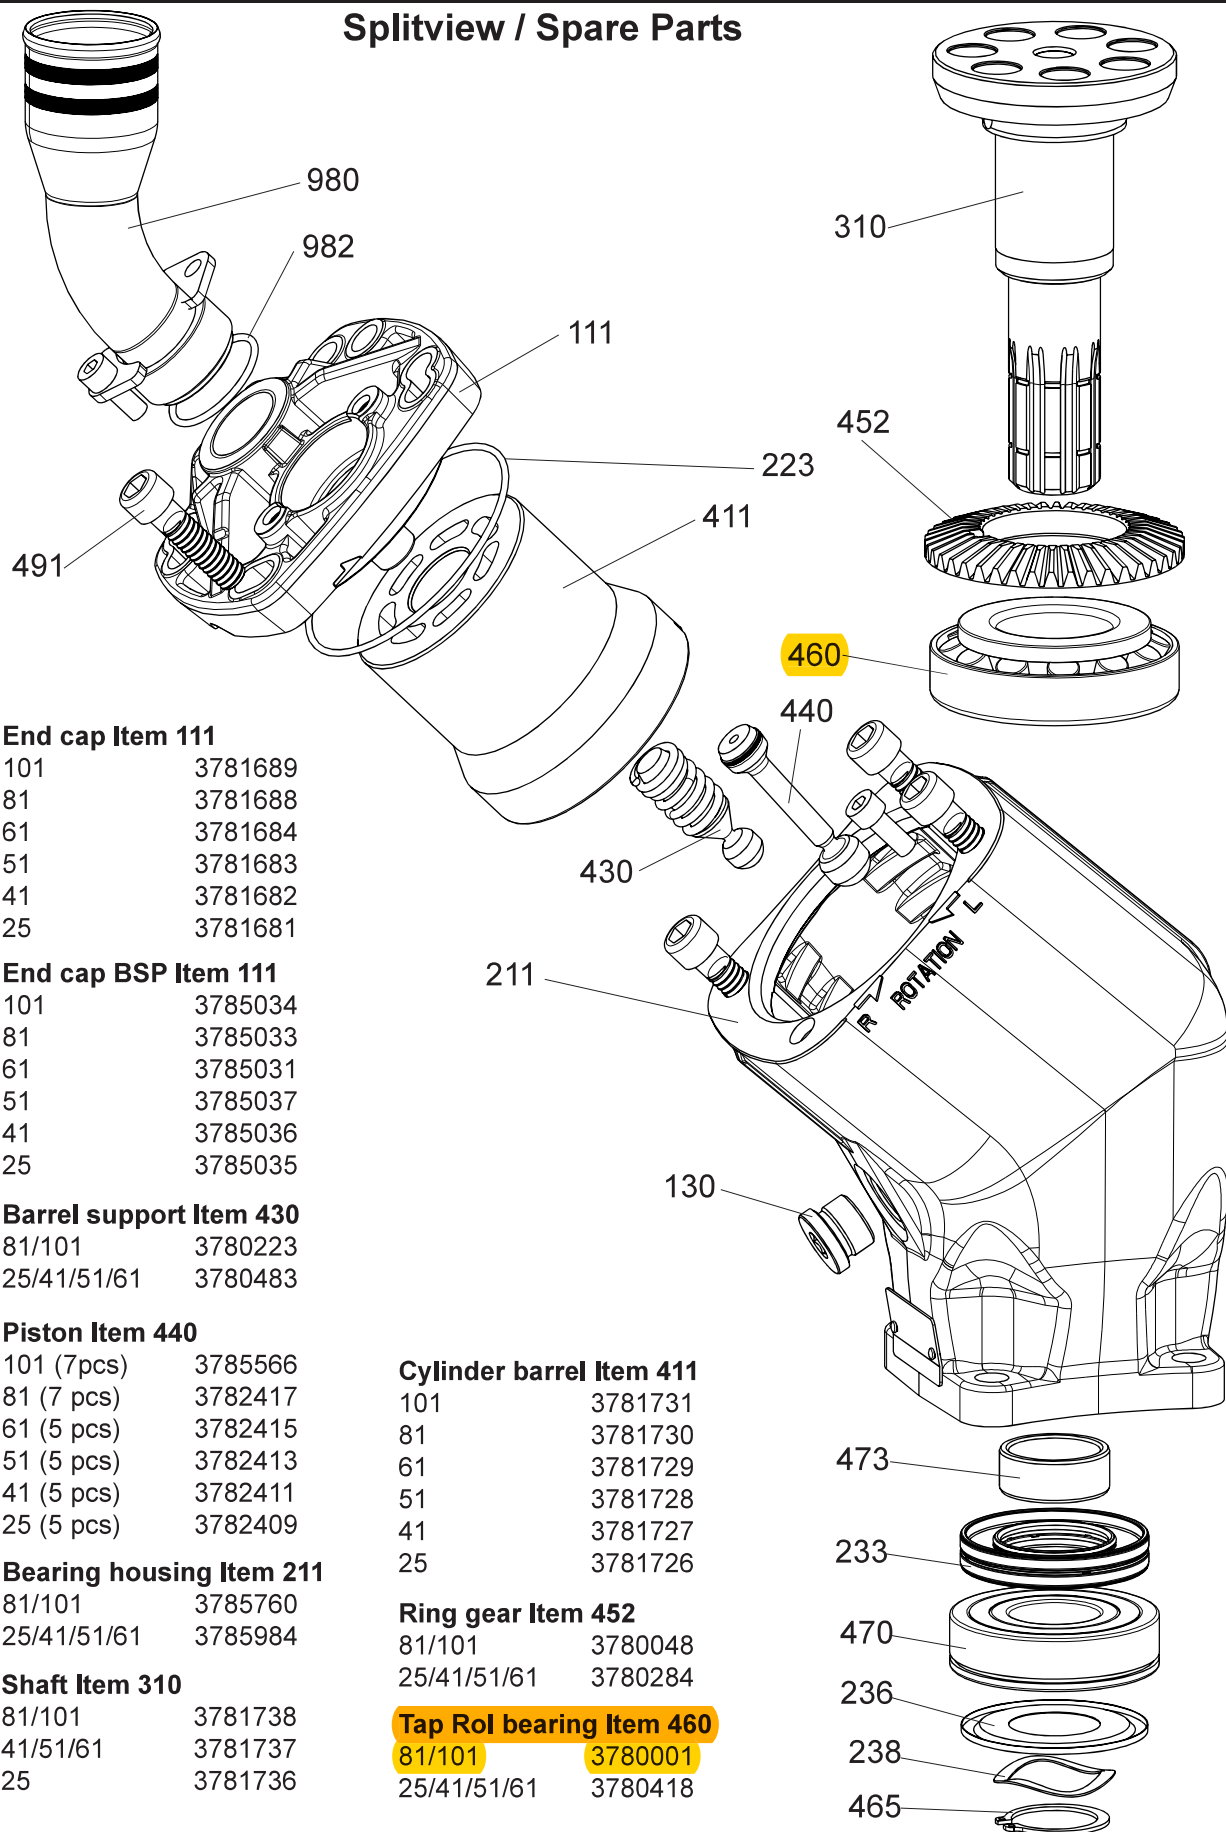

Splitview / Spare Parts

End cap Item 111

101	3781689
81	3781688
61	3781684
51	3781683
41	3781682
25	3781681

End cap BSP Item 111

101	3785034
81	3785033
61	3785031
51	3785037
41	3785036
25	3785035

Barrel support Item 430

81/101	3780223
25/41/51/61	3780483

Piston Item 440

101 (7pcs)	3785566
81 (7 pcs)	3782417
61 (5 pcs)	3782415
51 (5 pcs)	3782413
41 (5 pcs)	3782411
25 (5 pcs)	3782409

Bearing housing Item 211

81/101	3785760
25/41/51/61	3785984

Shaft Item 310

81/101	3781738
41/51/61	3781737
25	3781736

Cylinder barrel Item 411

101	3781731
81	3781730
61	3781729
51	3781728
41	3781727
25	3781726

Ring gear Item 452

81/101	3780048
25/41/51/61	3780284

Tap Rol bearing Item 460

81/101	3780001
25/41/51/61	3780418