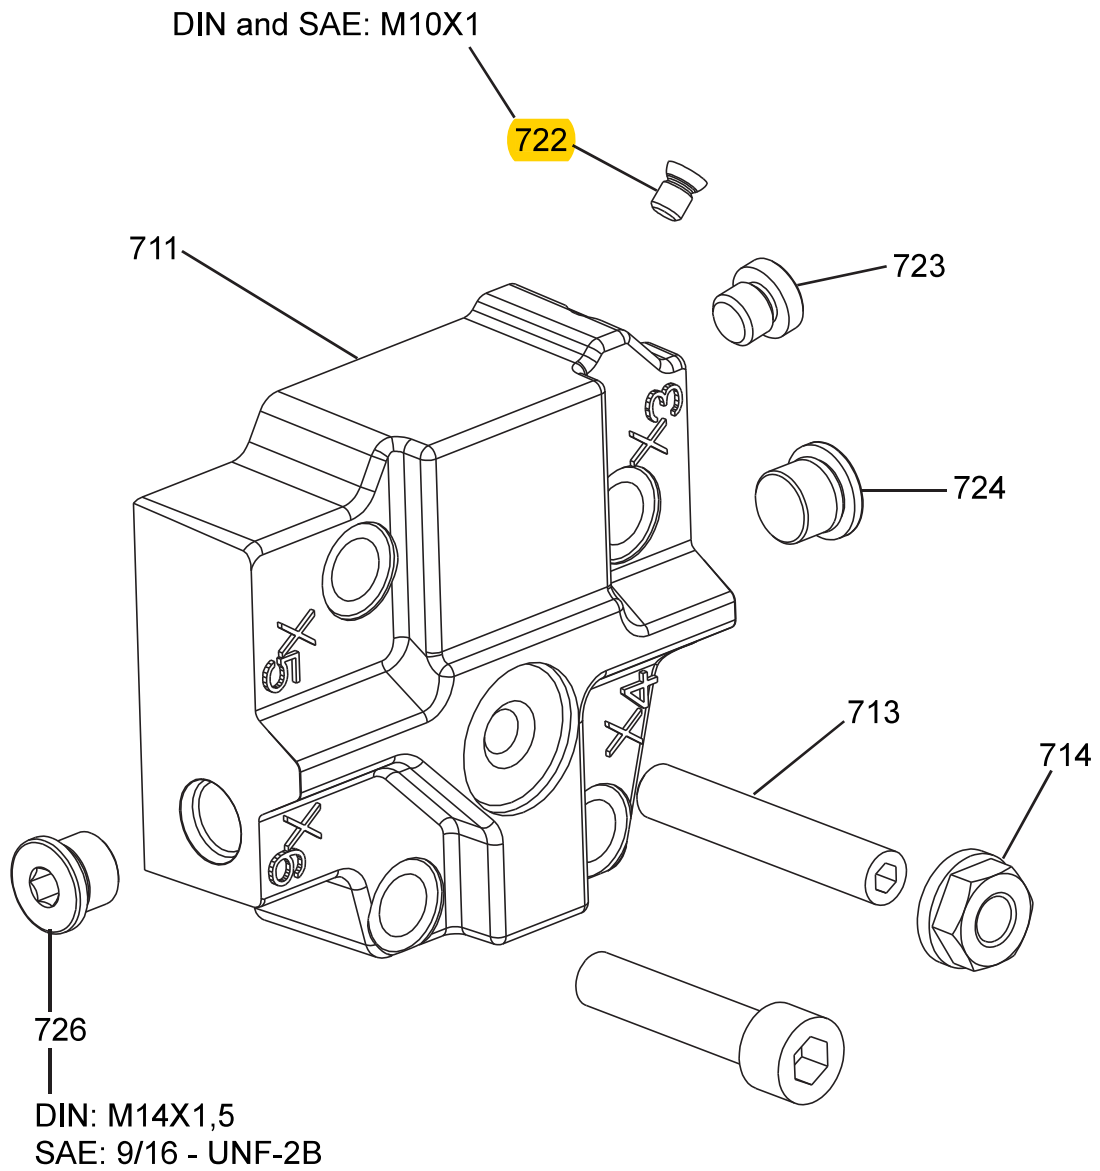

V12-60/160 Control Covers, picture

**SP182-1405**

V12-60/160 Control Covers, Size 60/80 have new design, see SI 14/01

Item	Part No	Title	Frame size	Qty	Remarks
50	3797065	Seal Cap M10		1	Red
711	3789521	ISO (ACI-I)	60	1	Replaces 3785474
711	3789703	ISO (ACE--I HOS---)	60	1	Replaces 3799781
711	3789936	ISO (ACE-E)	60	1	Replaces 3799781
711	3789732	ISO (AHE--I)	60	1	Replaces 3799787
711	3789733	ISO (AHI--I)	60	1	Replaces 3799789
711	3789707	ISO (EOL-- EPL---)	60	1	Replaces 3799783
711	3789704	SAE (ACE--I HOS---)	60	1	Replaces 3799782
711	3789937	SAE (ACE-E)	60	1	Replaces 3799782
711	3789730	SAE (ACI--I)	60	1	Replaces 3799786
711	3789734	SAE (AHI--I)	60	1	Replaces 3799790
711	3789720	SAE (EOL--- EPL---)	60	1	Replaces 3799784
711	3789938	SAE (EOL-E)	60	1	Replaces 3799784
711	3789745	ISO (ACE--I HOS---)	80	1	Replaces 3799797
711	3789939	ISO (ACE-E)	80	1	Replaces 3799797
711	3789735	ISO (ACI--I)	80	1	Replaces 3799791
711	3789742	ISO (AHI--I)	80	1	Replaces 3799795
711	3789737	ISO (EOL--- EPL---)	80	1	Replaces 3799793
711	3789746	SAE (ACE--I HOS---)	80	1	Replaces 3799798
711	3789940	SAE (ACE-E)	80	1	Replaces 3799798
711	3789736	SAE (ACI--I)	80	1	Replaces 3799792
711	3789743	SAE (AHI--I)	80	1	Replaces 3799796
711	3789738	SAE (EOL--- EPL---)	80	1	Replaces 3799794
711	3799803	ISO (ACE--I HOS---	110	1	Replaces 3793139
711	3799801	ISO (ACI--I)	110	1	Replaces 3794275
711	3795568	ISO (AEI)	110	1	Brake def.
711	3799809	ISO (AHE--I)	110	1	Replaces 3794651
711	3799807	ISO (AHI--I)	110	1	Replaces 3794650
711	3799805	ISO (EOL--- EPL---)	110	1	Replaces 3794202
711	3799804	SAE (ACE--I HOS---	110	1	Replaces 3793671
711	3799802	SAE (ACI--I)	110	1	Replaces 3794274
711	3799810	SAE (AHE--I)	110	1	Replaces 3794653
711	3799808	SAE (AHI--I)	110	1	Replaces 3794652
711	3799806	SAE (EOL--- EPL---)	110	1	Replaces 3794201
711	3799813	ISO (ACE--I HOS---	160	1	Replaces 3796223
711	3799811	ISO (ACI--I)	160	1	Replaces 3796224
711	3799819	ISO (AHE--I)	160	1	Replaces 3796225
711	3799817	ISO (AHI--I)	160	1	Replaces 3796216
711	3799815	ISO (E-----)	160	1	Replaces 3796217
711	3799814	SAE (ACE--I HOS---	160	1	Replaces 3796165
711	3799812	SAE (ACI--I)	160	1	Replaces 3796215
711	3799820	SAE (AHE--I)	160	1	Replaces 3796226
711	3799818	SAE (AHI--I)	160	1	Replaces 3796227
711	3799816	SAE (E-----)	160	1	Replaces 3796228
713	975616	Set Screw M10x80		1	
713	975615	Set Screw M10x70	60,80	1	For seal cap
713	975614	Set Screw M10x60	110,160	1	For seal cap
714	3799011	Seal Nut M10		1	Only status D
715	3792367	Seal Washer		1	Status A/C
718	3701127	Expanding Plug 6		1	
722	3795603	Seal Plug M6		1	Alt.
722	3793398	Plug Ass. M10		1	Alt.
723	3707297	Hexag. Plug Assy 9/16		1	
724	3707297	Hexag. Plug Assy 9/16		1	
724	3791725	Plug Ass. M14x1.5		1	
726	3707297	Hexag. Plug Assy 9/16		1	