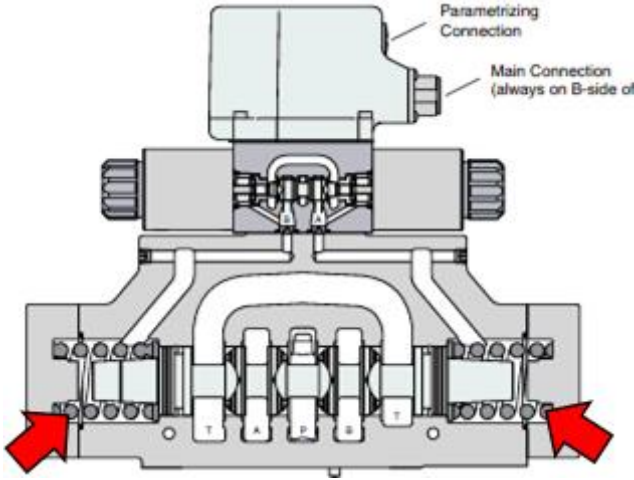

Ersatzteil zu Proportional Directional Control Valve D41FB

Fa.: Parker

Art.-Bez.: Feder D41FB-130/1240

Parker Art.-Nr.: 45051679

Feder D41FB-130/1240

Feder D41FB-130/1240