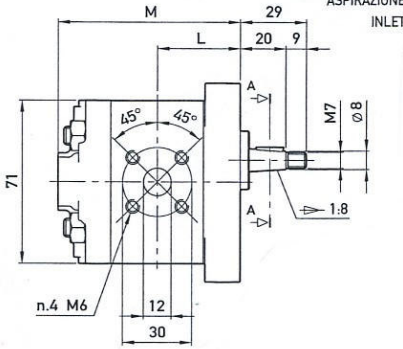

## Serie 1TK BC / 1TK FG / 1TK ME FG / 1TK ME

**BC**

**FG**

**ALBERO CONICO FORATURA QUADRATO**

**ALBERO CONICO FORATURA GAS 3/8**

		CILINDRATA DISPLACEMENT			
S	D	Cm/giro (Cm <sup>3</sup> /rev)	S	D	
203	204	1.1	225	226	
205	206	1.3	227	228	
207	208	1.6	229	230	
209	210	2.1	231	232	
211	212	2.7	233	234	
213	214	3.2	235	236	
215	216	3.7	237	238	
217	218	4.2	239	240	
269	270	4.8	241	242	
219	220	5.8	243	244	
251	252	8.0	245	246	

**ME-FG**

**ME**

**ALBERO FRESATO FORATURA GAS**

**ALBERO FRESATO FORATURA QUADRATO**

		CILINDRATA DISPLACEMENT			
S	D	Cm/giro (Cm <sup>3</sup> /rev)	S	D	
155	156	1.1	141	142	
173	174	1.3	153	154	
157	158	1.6	149	148	
159	160	2.1	135	136	
161	162	2.7	145	146	
163	164	3.2	143	144	
165	166	3.7	131	132	
167	168	4.2	133	134	
175	176	4.8	137	138	
169	170	5.8	139	140	
171	172	8.0	151	152	