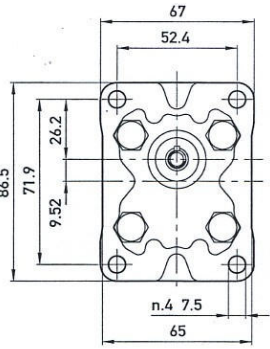

## Serie 1TK BC / 1TK FG / 1TK ME FG / 1TK ME

**BC**

**FG**

**ALBERO CONICO FORATURA QUADRATO**

**ALBERO CONICO FORATURA GAS 3/8**

		CILINDRATA DISPLACEMENT			
S	D	Cm/giro (Cm <sup>3</sup> /rev)	S	D	
203	204	1.1	225	226	
205	206	1.3	227	228	
207	208	1.6	229	230	
209	210	2.1	231	232	
211	212	2.7	233	234	
213	214	3.2	235	236	
215	216	3.7	237	238	
217	218	4.2	239	240	
269	270	4.8	241	242	
219	220	5.8	243	244	
251	252	8.0	245	246	

**ME-FG**

**ME**

**ALBERO FRESATO FORATURA GAS**

**ALBERO FRESATO FORATURA QUADRATO**

		CILINDRATA DISPLACEMENT			
S	D	Cm/giro (Cm <sup>3</sup> /rev)	S	D	
155	156	1.1	141	142	
173	174	1.3	153	154	
157	158	1.6	149	148	
159	160	2.1	135	136	
161	162	2.7	145	146	
163	164	3.2	143	144	
165	166	3.7	131	132	
167	168	4.2	133	134	
175	176	4.8	137	138	
169	170	5.8	139	140	
171	172	8.0	151	152	