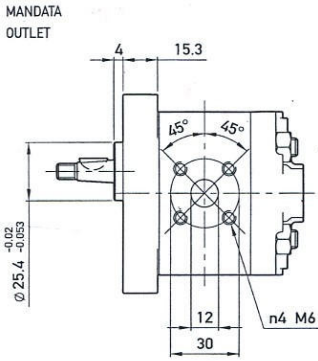

## Serie 1TK BC / 1TK FG / 1TK ME FG / 1TK ME

**BC**

**FG**

**ALBERO CONICO FORATURA QUADRATO**

**ALBERO CONICO FORATURA GAS 3/8**

		CILINDRATA DISPLACEMENT			
S	D	Cm/giro (Cm <sup>3</sup> /rev)	S	D	
203	204	1.1	225	226	
205	206	1.3	227	228	
207	208	1.6	229	230	
209	210	2.1	231	232	
211	212	2.7	233	234	
213	214	3.2	235	236	
215	216	3.7	237	238	
217	218	4.2	239	240	
269	270	4.8	241	242	
219	220	5.8	243	244	
251	252	8.0	245	246	

**ME-FG**

**ME**

**ALBERO FRESATO FORATURA GAS**

**ALBERO FRESATO FORATURA QUADRATO**

		CILINDRATA DISPLACEMENT			
S	D	Cm/giro (Cm <sup>3</sup> /rev)	S	D	
155	156	1.1	141	142	
173	174	1.3	153	154	
157	158	1.6	149	148	
159	160	2.1	135	136	
161	162	2.7	145	146	
163	164	3.2	143	144	
165	166	3.7	131	132	
167	168	4.2	133	134	
175	176	4.8	137	138	
169	170	5.8	139	140	
171	172	8.0	151	152	