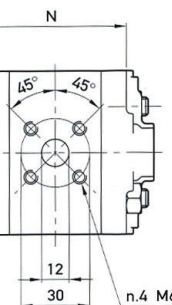

## Serie 1TK BC / 1TK FG / 1TK ME FG / 1TK ME

**BC**

**FG**

**ALBERO CONICO FORATURA QUADRATO**

**ALBERO CONICO FORATURA GAS 3/8**

		CILINDRATA DISPLACEMENT			
S	D	Cm/giro (Cm <sup>3</sup> /rev)	S	D	
203	204	1.1	225	226	
205	206	1.3	227	228	
207	208	1.6	229	230	
209	210	2.1	231	232	
211	212	2.7	233	234	
213	214	3.2	235	236	
215	216	3.7	237	238	
217	218	4.2	239	240	
269	270	4.8	241	242	
219	220	5.8	243	244	
251	252	8.0	245	246	

**ME-FG**

**ME**

**ALBERO FRESATO FORATURA GAS**

**ALBERO FRESATO FORATURA QUADRATO**

		CILINDRATA DISPLACEMENT			
S	D	Cm/giro (Cm <sup>3</sup> /rev)	S	D	
155	156	1.1	141	142	
173	174	1.3	153	154	
157	158	1.6	149	148	
159	160	2.1	135	136	
161	162	2.7	145	146	
163	164	3.2	143	144	
165	166	3.7	131	132	
167	168	4.2	133	134	
175	176	4.8	137	138	
169	170	5.8	139	140	
171	172	8.0	151	152	