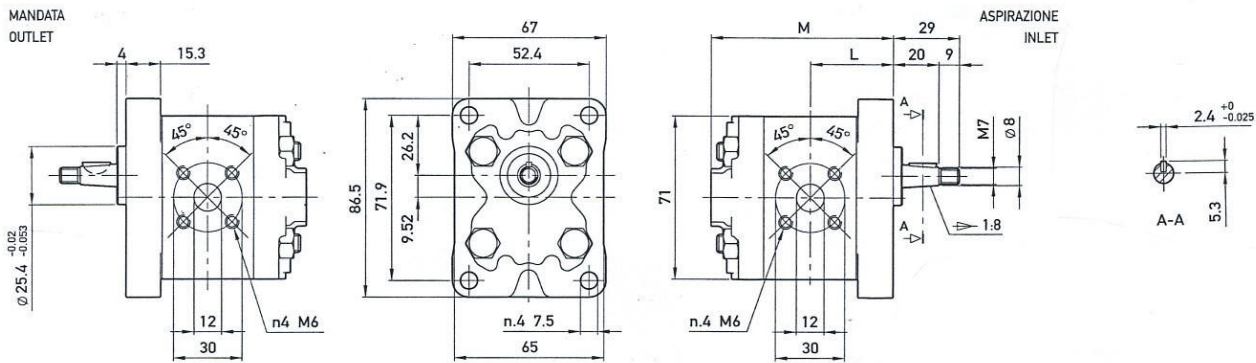

## Serie 1TK BC / 1TK FG / 1TK ME FG / 1TK ME

BC

FG

**ALBERO CONICO FORATURA QUADRATO**

**ALBERO CONICO FORATURA GAS 3/8**

		CILINDRATA DISPLACEMENT			
S	D	Cm/giro (Cm <sup>3</sup> /rev)	S	D	
203	204	1.1	225	226	
205	206	1.3	227	228	
207	208	1.6	229	230	
209	210	2.1	231	232	
211	212	2.7	233	234	
213	214	3.2	235	236	
215	216	3.7	237	238	
217	218	4.2	239	240	
269	270	4.8	241	242	
219	220	5.8	243	244	
251	252	8.0	245	246	

ME-FG

ME

**ALBERO FRESATO FORATURA GAS**

**ALBERO FRESATO FORATURA QUADRATO**

		CILINDRATA DISPLACEMENT			
S	D	Cm/giro (Cm <sup>3</sup> /rev)	S	D	
155	156	1.1	141	142	
173	174	1.3	153	154	
157	158	1.6	149	148	
159	160	2.1	135	136	
161	162	2.7	145	146	
163	164	3.2	143	144	
165	166	3.7	131	132	
167	168	4.2	133	134	
175	176	4.8	137	138	
169	170	5.8	139	140	
171	172	8.0	151	152	