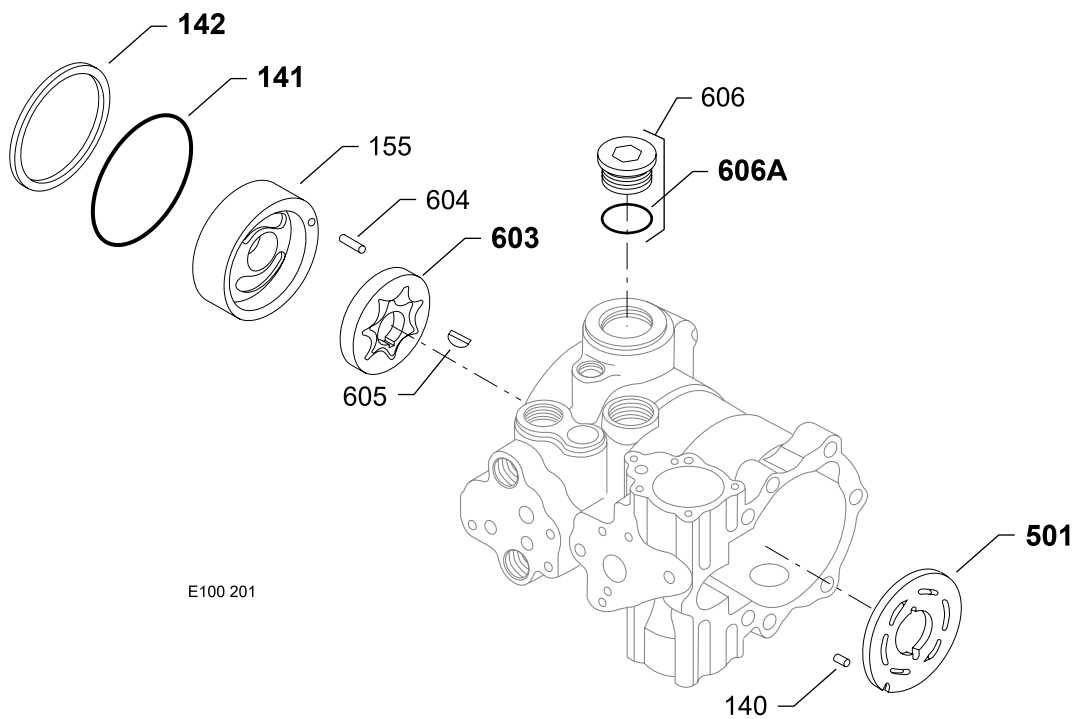

### M46 Variable Displacement Pump

E100 201

**Enlarged Bold type item numbers  
are recommended parts to be  
stocked for servicing**

### Common Parts

<u>Order Code</u>	<u>Item</u>	<u>Date Code</u> <u>Begin</u> → <u>End</u>	<u>Part Number</u>	<u>Description</u>	<u>Qty. per Model/Kit</u>
	140	86-14 →	9004700-1907	Pin	1
	<b>141</b>	<b>84-31</b> →	<b>9004375-0023</b>	<b>O-ring</b>	<b>1</b>
	<b>142</b>	<b>84-31</b> →	<b>9700864</b>	<b>Temper load ring</b>	<b>1</b>
	155	84-31 →	4800108-0001	Gerotor cover	1

### Rotation

<u>Order Code</u>	<u>Item</u>	<u>Date Code</u> <u>Begin</u> → <u>End</u>	<u>Part Number</u>	<u>Description</u>	<u>Qty. per Model/Kit</u>
<b>B</b>	<b>501</b>	<b>84-31</b> →	<b>4460119</b>	<b>Valve plate, bi-directional</b>	<b>1</b>
<b>L</b>	<b>501</b>	<b>86-27</b> →	<b>4460418</b>	<b>Valve plate, ccw, bal. (SB-8711)</b>	<b>1</b>
	"	86-18 → 86-26	4460319	Valve plate, ccw, non-balanced	1
	"	84-31 → 86-17	4460109	Valve plate, ccw	1
<b>R</b>	<b>501</b>	<b>86-27</b> →	<b>4460417</b>	<b>Valve plate, cw, bal. (SB-8711)</b>	<b>1</b>
	"	86-18 → 86-26	4460318	Valve plate, cw, non-balanced	1
	"	84-31 → 86-17	4460108	Valve plate, cw	1
<b>S</b>	<b>501</b>	<b>93-20</b> →	<b>4460683</b>	<b>Valve plate, cw, quiet</b>	<b>1</b>
<b>T</b>	<b>501</b>	<b>93-20</b> →	<b>4460684</b>	<b>Valve plate, ccw, quiet</b>	<b>1</b>

### Charge Pump Displacement

<u>Order Code</u>	<u>Item</u>	<u>Date Code</u> <u>Begin</u> → <u>End</u>	<u>Part Number</u>	<u>Description</u>	<u>Qty. per Model/Kit</u>
<b>A</b>	606	84-31 →	9005110-9200	Plug	1
	<b>606A</b>	<b>84-31</b> →	<b>9004201-9000</b>	<b>Plug</b>	<b>1</b>
<b>B</b>	<b>603</b>	<b>84-31</b> →	<b>4800054-0001</b>	<b>Gerotor assembly</b>	<b>1</b>
	604	86-05 →	9004800-1913	Pin	1
	"	84-31 → 86-04	9004875-0083	Pin	1
	605	84-31 →	9003301-0906	Key	1