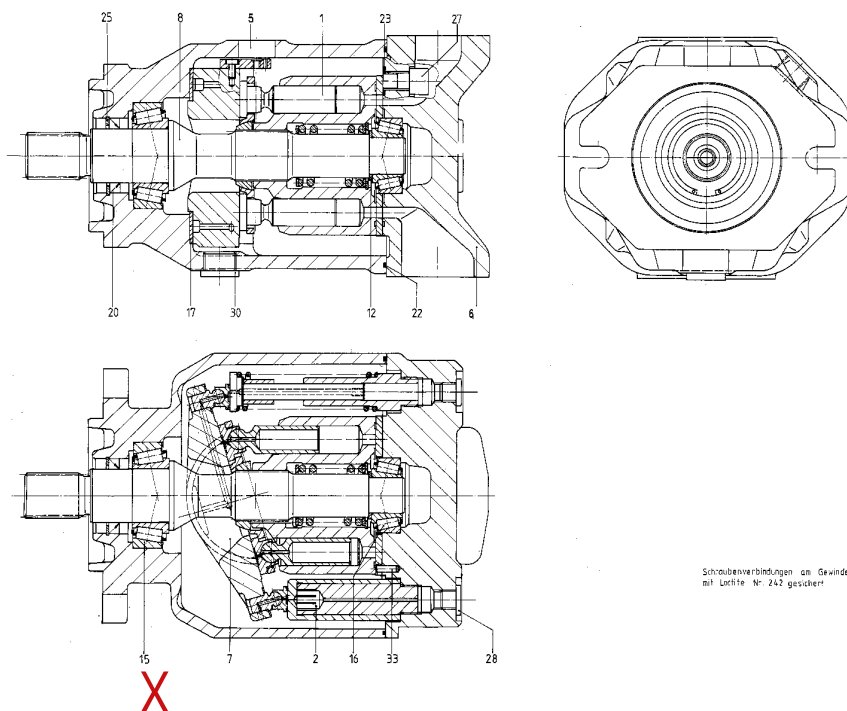

Ersatzteilliste

Materialnummer: R910909223
Zeichnung: R910909222
Bezeichnung: GRUNDEINHEIT

Bosch Rexroth AG
Service Hydraulics
Glockeraustrasse 4
89275 Elchingen
Germany
+49 (0)7308/82-2126

Versionsstand: 02/2022

Datum 08.02.2022

Blatt: 5

L = Baugruppe D = Dichtelement

Sicherheitshinweis:

Die Montage, Inbetriebnahme und Bedienung, Demontage, Instandhaltung (inkl. Wartung und Pflege) erfordern grundlegende mechanische/ elektrische/hydraulische/pneumatische Kenntnisse sowie Kenntnisse der zugehörigen Fachbegriffe. Um die Betriebssicherheit zu gewährleisten, dürfen diese Tätigkeiten daher nur von einer entsprechenden Fachkraft oder einer unterwiesenen Person unter Leitung einer Fachkraft durchgeführt werden. Eine Fachkraft ist, wer aufgrund seiner fachlichen Ausbildung, seiner Kenntnisse und Erfahrungen sowie seiner Kenntnisse der einschlägigen Bestimmungen die ihm übertragenen Arbeiten beurteilen, mögliche Gefahren erkennen und geeignete Sicherheitsmaßnahmen treffen kann. Eine Fachkraft muss die einschlägigen fachspezifischen Regeln einhalten. Beachten Sie außerdem allgemein gültige, gesetzliche und sonstige verbindliche Regelungen der europäischen bzw. nationalen Gesetzgebung sowie die in Ihrem Land gültigen Vorschriften zur Unfallverhütung und zum Umweltschutz. Die angegebenen Daten dienen allein der Produktbeschreibung. Eine Aussage über eine bestimmte Beschaffenheit oder eine Eignung für einen bestimmten Einsatzzweck kann aus unseren Angaben nicht abgeleitet werden. Die Angaben entbinden den Verwender nicht von eigenen Beurteilungen und Prüfungen. Es ist zu beachten, dass unsere Produkte einem natürlichen Verschleiß- und Alterungsprozess unterliegen.

© Alle Rechte bei Bosch Rexroth AG, auch für den Fall von Schutzrechtsanmeldungen. Jede Verfügungsbefugnis, wie Kopier- und Weitergaberecht, bei uns.