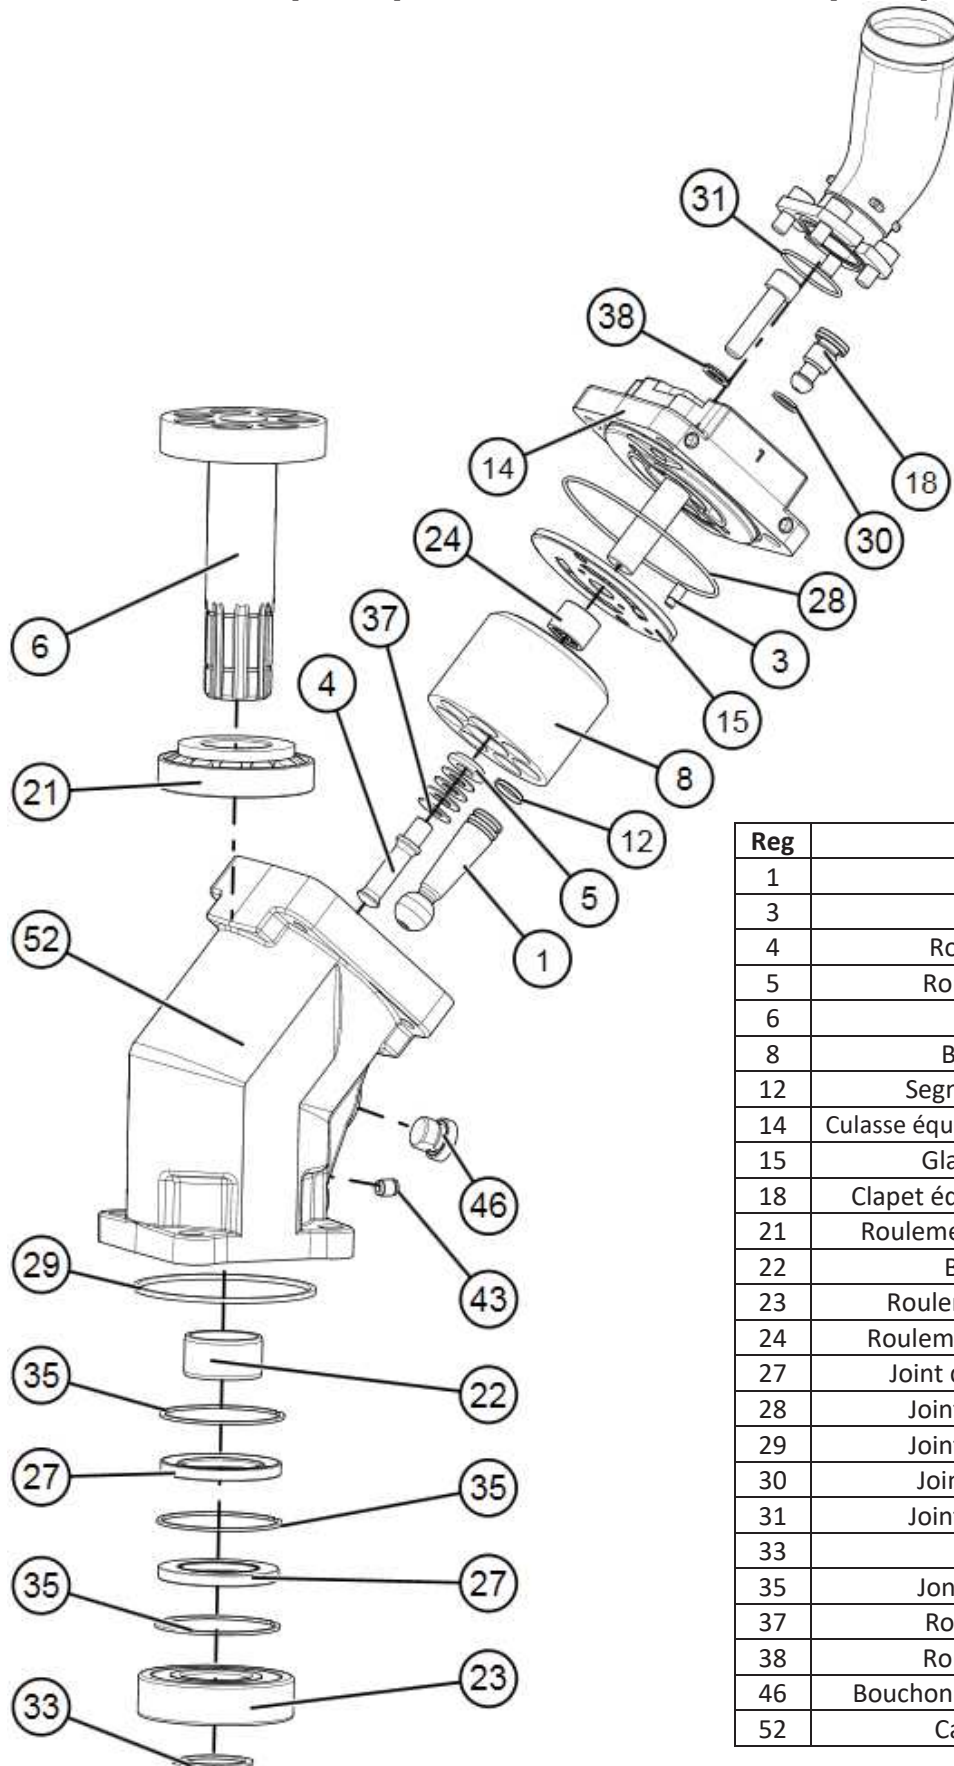

## Pièces de rechange pour les pompes XPi et XAi: Spare parts for XPi and XAi pumps:

Reg	Designation	Qty
1	Piston	7
3	Aiguille / Pin	1
4	Rotule / Ball joint	1
5	Rondelle / Washer	1
6	Arbre / shaft	1
8	Barillet / Barrel	1
12	Segment / Piston ring	7
14	Culasse équipé / Back plate equipped	1
15	Glace / Valve plate	1
18	Clapet équipé / Equipped valve	2
21	Roulement / Tapered bearing	1
22	Bague / Sleeve	1
23	Roulement / Ball bearing	1
24	Roulement / Needle bearing	2
27	Joint d'arbre / Shaft seal	2
28	Joint torique / O-ring	1
29	Joint torique / O-ring	1
30	Joint plat / Flat seal	2
31	Joint torique / O-ring	1
33	Circlips	1
35	Jonc / Retainer ring	3
37	Rondelle / washer	4
38	Rondelle / Washer	4
46	Bouchon de purge / Bleed plug	1
52	Carter / Housing	1

● **Kit de joint XPI-XAi / Seal kit XPI-XAi :**

Référence / Part Number	Pour modèle / For model	Numéro(s) / Item(s)	Commentaire / Commentary
K000023	XPi12 → XPi130	22 + 23 + 27 + 28 + 29 + 30 + 31 + 33 + 35 + 38 + 43	FKM version
K000025	XAi18 → XAi63		

● **Glace de distribution XPI-XAi / Valve plate XPI-XAi :**

Référence / Part Number	Pour modèle / For model	Numéro(s) / Item(s)	Commentaire / Commentary
0525475	XPi12	15	
0525476	XPi18 & XAi18		
0525477	XPi25 & XAi25		
0525478	XPi32 & XAi32		
0525479	XPi41 & XAi41		
0525480	XPi50 & XAi50		
0525305	XPi63 & XAi63		
0524464	XPi80		
0525481	XPi108		
0524465	XPi130		

● **Roulement conique XPI-XAi / Tapered bearing XPI-XAi :**

Référence / Part Number	Pour modèle / For model	Numéro(s) / Item(s)	Commentaire / Commentary
110635	XPi12 → XPi63 & XAi18 → XAi63	21	
118116	XPi80		
118102	XPi108 → XPi130		