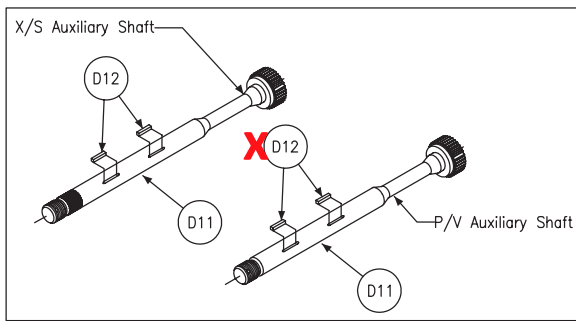

Pump Type P / V / X / S

Section View - D - Rotating Group Assembly

Section D						
P11/14 Rotating group						
Balloon #	Displacement	Pump Type	Rotation	Item #	Description	Qty
D1	**	**	**	033-71569-0	Creep plate	1
D2	P11	**	**	S13-45544-0	Piston and Shoes w/Retainer Assembly	1
	P14	**	**	S13-43970-0		
D3	**	**	**	033-91706-0	Bearing, thrust	1
D4	**	**	**	033-71556-0	Retaining Ring, Yellow, .109/.107 thk	1
	**	**	**	035-71557-0	Retaining Ring, Green, .107/.105 thk	
	**	**	**	035-71558-0	Retaining Ring, Red, .105/.103 thk	
	**	**	**	035-71559-0	Retaining Ring, Blue, .103/.101 thk	
	**	**	**	033-91231-0	Retaining Ring, White, .100/.098 thk	
D5	**	**	**	033-91190-0	Barrel Bearing	1
D6	P11	**	**	S13-45381-0	Barrel Assembly	1
	P14	**	**	S13-43965-0		
D7	**	**	**	033-49825-0	Pin, Face & Port Plate	3
D8	P11	**	**	033-71921-0	Face plate	1
	P14	**	**	033-71575-0		
D9	P11	P/S/X/R/L	CW	033-71915-0	Port Plate	1
	P11	P/S/X/R/L	CCW	033-71914-0		
	P14	P/S/X/R/L	CW	033-71617-0		
	P14	P/S/X/R/L	CCW	033-71600-0		
	P11	V	CW	033-91195-0		
	P11	V	CCW	033-91224-0		
	P14	V	CW	033-91241-0		
	P14	V	CCW	033-91242-0		
D10	**	**	**	324-21610-0	Dowel Pin	2
D11	**	P/V	**	033-71603-0	Shaft, Auxiliary Drive	1
	**	S/X	**	033-91053-0		
D12	**	V	**	211-22034-0	Square Key	1
	**	P/S/N/X	**			2
D13	**	P/S/N/X	**	033-71562-0	Holddown Spring	1
D14	**	P/S/N/X	**	033-71561-0	Barrel Stop	1
D15	**	P/S/N/X	**	033-71560-0	Spring Retainer	1
D16	**	**	**	033-71564-0	Retaining Ring	1
D18	**	R/L	**	033-92687-0	Holddown Sleeve	1
D19	**	R/L	**	033-92686-0	Holddown Spring	1

Major Rotating Group			
Composed of Items:			
D1,D2,D5,D6,D7, D8, D9,and D10			
Displacement	Model Type	Rotation	Part Number
P11	P/X/S/R/L	CW	S23-17101-0
P11	P/X/S/R/L	CCW	S23-17102-0
P11	V	CW	S23-17105-0
P11	V	CCW	S23-17106-0
P14	P/X/S/R/L	CW	S23-17103-0
P14	P/X/S/R/L	CCW	S23-17104-0
P14	V	CW	S23-17107-0
P14	V	CCW	S23-17108-0