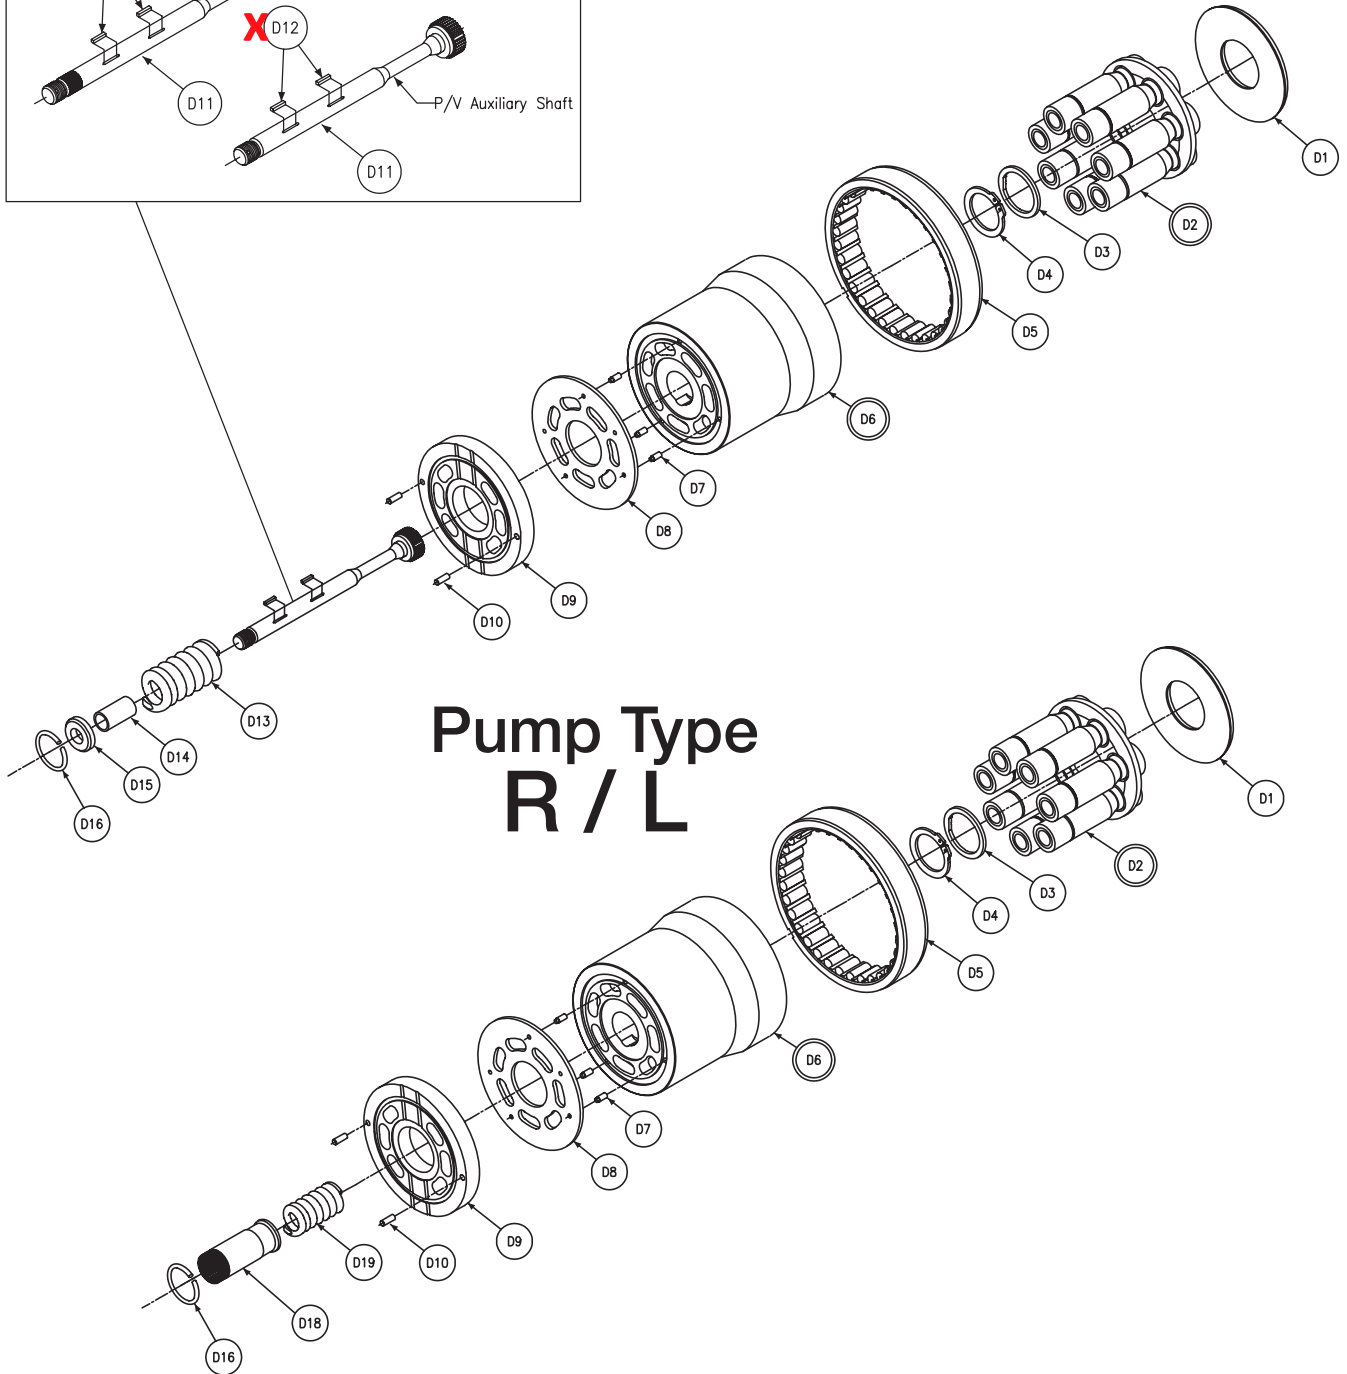

Pump Type P / V / X / S

Section View - D - Rotating Group Assembly

Section D						
P11/14 Rotating group						
Balloon #	Displacement	Pump Type	Rotation	Item #	Description	Qty
D1	**	**	**	033-71569-0	Creep plate	1
D2	P11	**	**	S13-45544-0	Piston and Shoes w/Retainer Assembly	1
	P14	**	**	S13-43970-0		
D3	**	**	**	033-91706-0	Bearing, thrust	1
D4	**	**	**	033-71556-0	Retaining Ring, Yellow, .109/.107 thk	1
	**	**	**	035-71557-0	Retaining Ring, Green, .107/.105 thk	
	**	**	**	035-71558-0	Retaining Ring, Red, .105/.103 thk	
	**	**	**	035-71559-0	Retaining Ring, Blue, .103/.101 thk	
	**	**	**	033-91231-0	Retaining Ring, White, .100/.098 thk	
D5	**	**	**	033-91190-0	Barrel Bearing	1
D6	P11	**	**	S13-45381-0	Barrel Assembly	1
	P14	**	**	S13-43965-0		
D7	**	**	**	033-49825-0	Pin, Face & Port Plate	3
D8	P11	**	**	033-71921-0	Face plate	1
	P14	**	**	033-71575-0		
D9	P11	P/S/X/R/L	CW	033-71915-0	Port Plate	1
	P11	P/S/X/R/L	CCW	033-71914-0		
	P14	P/S/X/R/L	CW	033-71617-0		
	P14	P/S/X/R/L	CCW	033-71600-0		
	P11	V	CW	033-91195-0		
	P11	V	CCW	033-91224-0		
	P14	V	CW	033-91241-0		
	P14	V	CCW	033-91242-0		
D10	**	**	**	324-21610-0	Dowel Pin	2
D11	**	P/V	**	033-71603-0	Shaft, Auxiliary Drive	1
	**	S/X	**	033-91053-0		
D12	**	V	**	211-22034-0	Square Key	1
	**	P/S/N/X	**			2
D13	**	P/S/N/X	**	033-71562-0	Holddown Spring	1
D14	**	P/S/N/X	**	033-71561-0	Barrel Stop	1
D15	**	P/S/N/X	**	033-71560-0	Spring Retainer	1
D16	**	**	**	033-71564-0	Retaining Ring	1
D18	**	R/L	**	033-92687-0	Holddown Sleeve	1
D19	**	R/L	**	033-92686-0	Holddown Spring	1

Major Rotating Group			
Composed of Items:			
D1,D2,D5,D6,D7, D8, D9,and D10			
Displacement	Model Type	Rotation	Part Number
P11	P/X/S/R/L	CW	S23-17101-0
P11	P/X/S/R/L	CCW	S23-17102-0
P11	V	CW	S23-17105-0
P11	V	CCW	S23-17106-0
P14	P/X/S/R/L	CW	S23-17103-0
P14	P/X/S/R/L	CCW	S23-17104-0
P14	V	CW	S23-17107-0
P14	V	CCW	S23-17108-0