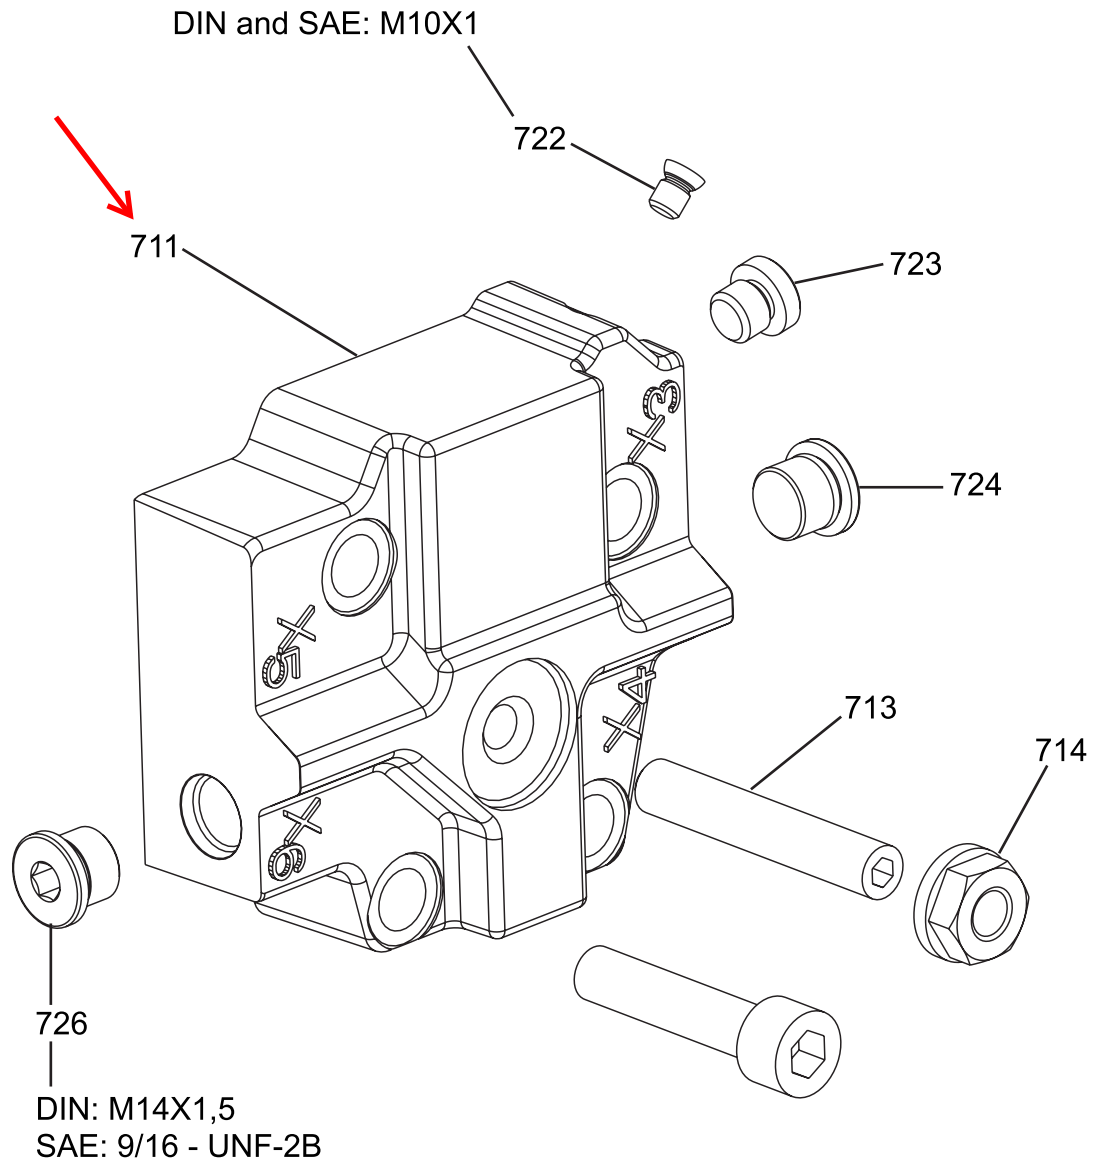

V12-60/160 Control Covers, picture

V12-60/160 Control Covers, Size 60/80 have new design, see SI 14/01

Item	Part No	Title	Frame size	Qty	Remarks
50	3797065	Seal Cap M10		1	Red
711	3789521	ISO (ACI-I)	60	1	Replaces 3785474
711	3789703	ISO (ACE--I HOS---	60	1	Replaces 3799781
711	3789936	ISO (ACE-E)	60	1	Replaces 3799781
711	3789732	ISO (AHE--I)	60	1	Replaces 3799787
711	3789733	ISO (AHI--I)	60	1	Replaces 3799789
711	3789707	ISO (EOL--- EPL---	60	1	Replaces 3799783
711	3789704	SAE (ACE--I HOS---	60	1	Replaces 3799782
711	3789937	SAE (ACE-E)	60	1	Replaces 3799782
711	3789730	SAE (ACI--I)	60	1	Replaces 3799786
711	3789734	SAE (AHI--I)	60	1	Replaces 3799790
711	3789720	SAE (EOL--- EPL---	60	1	Replaces 3799784
711	3789938	SAE (EOL-E)	60	1	Replaces 3799784
711	3789745	ISO (ACE--I HOS---	80	1	Replaces 3799797
711	3789939	ISO (ACE-E)	80	1	Replaces 3799797
711	3789735	ISO (ACI--I)	80	1	Replaces 3799791
711	3789742	ISO (AHI--I)	80	1	Replaces 3799795
711	3789737	ISO (EOL--- EPL---	80	1	Replaces 3799793
711	3789746	SAE (ACE--I HOS---	80	1	Replaces 3799798
711	3789940	SAE (ACE-E)	80	1	Replaces 3799798
711	3789736	SAE (ACI--I)	80	1	Replaces 3799792
711	3789743	SAE (AHI--I)	80	1	Replaces 3799796
711	3789738	SAE (EOL--- EPL---	80	1	Replaces 3799794
711	3799803	ISO (ACE--I HOS---	110	1	Replaces 3793139
711	3799801	ISO (ACI--I)	110	1	Replaces 3794275
711	3795568	ISO (AEI)	110	1	Brake def.
711	3799809	ISO (AHE--I)	110	1	Replaces 3794651
711	3799807	ISO (AHI--I)	110	1	Replaces 3794650
711	3799805	ISO (EOL--- EPL---	110	1	Replaces 3794202
711	3799804	SAE (ACE--I HOS---	110	1	Replaces 3793671
711	3799802	SAE (ACI--I)	110	1	Replaces 3794274
711	3799810	SAE (AHE--I)	110	1	Replaces 3794653
711	3799808	SAE (AHI--I)	110	1	Replaces 3794652
711	3799806	SAE (EOL--- EPL---	110	1	Replaces 3794201
711	3799813	ISO (ACE--I HOS---	160	1	Replaces 3796223
711	3799811	ISO (ACI--I)	160	1	Replaces 3796224
711	3799819	ISO (AHE--I)	160	1	Replaces 3796225
711	3799817	ISO (AHI--I)	160	1	Replaces 3796216
711	3799815	ISO (E-----)	160	1	Replaces 3796217
711	3799814	SAE (ACE--I HOS---	160	1	Replaces 3796165
711	3799812	SAE (ACI--I)	160	1	Replaces 3796215
711	3799820	SAE (AHE--I)	160	1	Replaces 3796226
711	3799818	SAE (AHI--I)	160	1	Replaces 3796227
711	3799816	SAE (E-----)	160	1	Replaces 3796228
713	975616	Set Screw M10x80		1	
713	975615	Set Screw M10x70	60,80	1	For seal cap
713	975614	Set Screw M10x60	110,160	1	For seal cap
714	3799011	Seal Nut M10		1	Only status D
715	3792367	Seal Washer		1	Status A/C
718	3701127	Expanding Plug 6		1	
722	3795603	Seal Plug M6		1	Alt.
722	3793398	Plug Ass. M10		1	Alt.
723	3707297	Hexag. Plug Assy 9/16		1	
724	3707297	Hexag. Plug Assy 9/16		1	
724	3791725	Plug Ass. M14x1.5		1	
726	3707297	Hexag. Plug Assy 9/16		1	