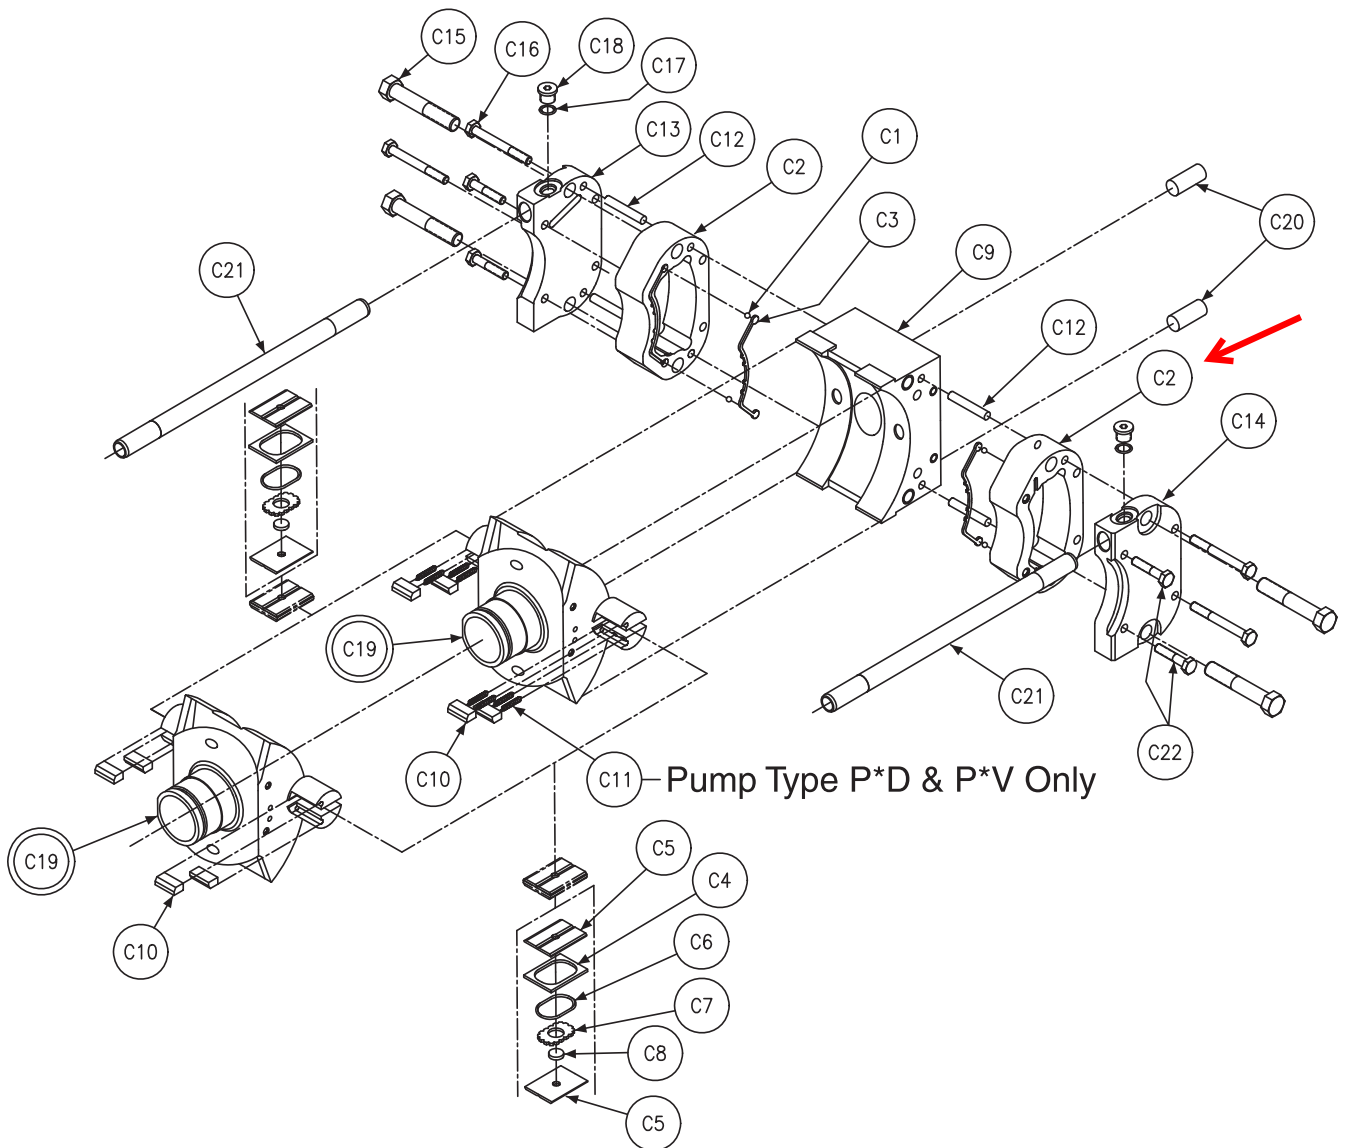

# Pump Type P / D / V / X / S / L / R

Section View - C - Cam & Cradle Assembly

Section C							
P6/7/8 Cam and Cradle Assembly							
Balloon #	Pump Type	Shaft Code	Rotation	Seal Code	Item #	Description	Qty
C1	P/D/V/X/S/L/R	**	**	**	201-06001-0	Check Ball	4
<b>C2</b>	<b>P/D/V/X/S/L/R</b>	<b>**</b>	<b>**</b>	<b>**</b>	<b>033-72266-0</b>	<b>Vane Chamber</b>	<b>2</b>
C3	P/D/V/X/S/L/R	**	**	1	606-25036-0	Molded Seal	2
	P/D/V/X/S/L/R	**	**	4	606-25036-4		
	P/D/V/X/S/L/R	**	**	5	606-25036-5		
C4	P/D/V/X/S/L/R	**	**	**	033-70501-0	Vane Seal	2
C5	P/D/V/X/S/L/R	**	**	**	033-70802-0	Vane Seal Backup Plate	4
C6	P/D/V/X/S/L/R	**	**	1	691-00120-0	Gasket O-ring	2
	P/D/V/X/S/L/R	**	**	4	694-00120-0		
	P/D/V/X/S/L/R	**	**	5	695-00120-0		
C7	P/D/V/X/S/L/R	**	**	**	033-70519-0	Vane Spacer	2
C8	P/D/V/X/S/L/R	**	**	**	033-70803-0	Check Valve	2
C9	P/D/V/X/S/L/R	2/3/7/8/9/10	**	**	033-53951-0	Rocker Cradle	1
	P/D/V/X/S/L/R	4/5	**	**	033-92281-0		
C10	P/X/S/L/R	**	**	**	033-70816-0	Vane Holddown	4
	D/V	**	**	**	033-72232-0		
C11	D/V	**	**	**	033-72233-0	Spring Holddown	8
	P/X/S/L/R	**	**	**	**	Not Required	**
C12	P/D/V/X/S/L/R	**	**	**	324-21624-0	Dowel Pins	4
C13	P/D/V/X/S/L/R	**	CCW	**	033-70612-0	Right Control Cover	1
	P/D/V/X/S/L/R	**	CW	**	033-70572-0		
C14	P/D/V/X/S/L/R	**	CCW	**	033-70574-0	Left Control Cover	1
	P/D/V/X/S/L/R	**	CW	**	033-70571-0		
C15	P/D/V/X/S/L/R	**	**	**	306-40183-0	Hex Hd Cap Screw	4
C16	P/D/V/X/S/L/R	**	**	**	306-40187-0	Hex Hd Cap Screw	4
C17	P/D/V/X/S/L/R	**	**	1	691-00904-0	Gasket O-ring	2
	P/D/V/X/S/L/R	**	**	4	694-00904-0		
	P/D/V/X/S/L/R	**	**	5	695-00904-0		
C18	P/D/V/X/S/L/R	**	**	**	488-35001-0	Hex Socket Plug	2
C19	L/R	2/3/4/5/7/8/9/10	**	**	S23-12102-0	Cam Rocker	1
	P/X/S	2/3/4/5/7/8/9/10	**	**	S23-12105-0		
	D/V	2/3/4/5/7/8/9/10	**	**	S23-12104-0		
C20	P/D/V/X/S/L/R	**	**	**	324-22412-0	Dowel Pin	2
C21	P/D/V/X/S/L/R	**	**	**	033-70524-0	Override Tube	2
C22	P/D/V/X/S/L/R	**	**	**	306-40188-0	Hex Hd Cap Screw	4