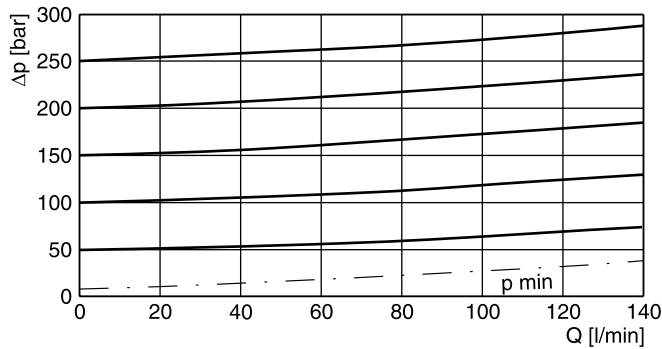

Technische Daten

Allgemein			
Nenngröße		NG06	NG10
Lochbild		DIN 24340 A6 ISO 4401 NFPA D03	DIN 24340 A10 ISO 4401 NFPA D05
		CETOP RP 121	
Einbaulage		beliebig	
Umgebungstemperatur	[°C]	-20...+60	
MTTF _D -Wert	[Jahre]	150	
Gewicht	1 Einschraubpatrone	[kg]	1,6
	2 Einschraubpatronen	[kg]	2,5
			3,0
			3,7
Hydraulisch			
Max. Betriebsdruck	[bar]	350 (ZDV-ABS 315)	
Volumenstrom	[l/min]	80	140
Druckmedium		Hydrauliköl nach DIN 51524	
Druckmediumtemperatur	[°C]	-20...+70 (NBR: -25...+70)	
Viskosität, zulässig	[cSt] / [mm ² /s]	20...400	
	empfohlen	[cSt] / [mm ² /s]	30...80
Zulässiger Verschmutzungsgrad		ISO 4406 (1999); 18/16/13	

p/Q-Kennlinien

ZDV-P/A/B/ABS01

ZDV-AB01

ZDV-P/A/B/AB02

ZDV-ABS02

ZDV-ABS02

Alle Kennlinien gemessen mit HLP46 bei 50 °C.

ZDV DE.indd 23.04.2019