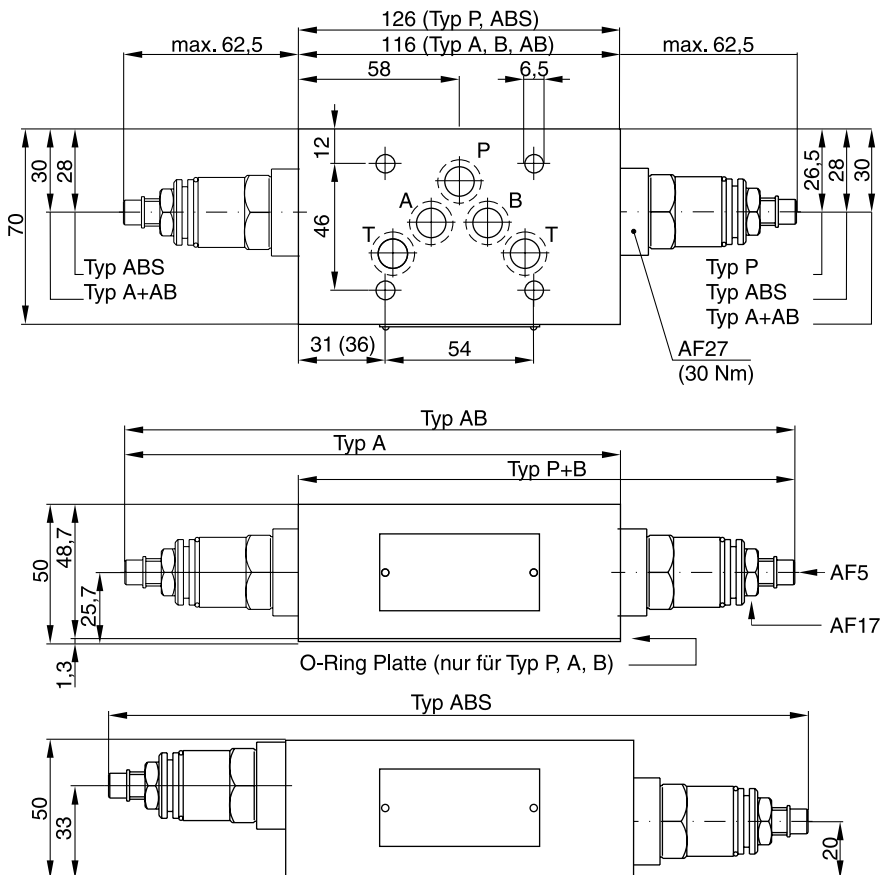

Technische Daten

Allgemein			
Nenngröße		NG06	NG10
Lochbild		DIN 24340 A6 ISO 4401 NFPA D03	DIN 24340 A10 ISO 4401 NFPA D05
		CETOP RP 121	
Einbaulage		beliebig	
Umgebungstemperatur	[°C]	-20...+60	
MTTF _D -Wert	[Jahre]	150	
Gewicht	1 Einschraubpatrone	[kg]	1,6
	2 Einschraubpatronen	[kg]	2,5
			3,0
			3,7
Hydraulisch			
Max. Betriebsdruck	[bar]	350 (ZDV-ABS 315)	
Volumenstrom	[l/min]	80	140
Druckmedium		Hydrauliköl nach DIN 51524	
Druckmediumtemperatur	[°C]	-20...+70 (NBR: -25...+70)	
Viskosität, zulässig	[cSt] / [mm ² /s]	20...400	
	empfohlen	[cSt] / [mm ² /s]	30...80
Zulässiger Verschmutzungsgrad		ISO 4406 (1999); 18/16/13	

p/Q-Kennlinien

ZDV-P/A/B/ABS01

ZDV-AB01

ZDV-P/A/B/AB02

ZDV-ABS02

ZDV-ABS02

Alle Kennlinien gemessen mit HLP46 bei 50 °C.

ZDV DE.indd 23.04.2019

ZDV01

Dichtungssatz	
Dichtung	Bestellnr.
1	098-91182-0
5	098-91183-0
Patrone komplett	
Druckstufe	Bestellnr.
1	098-91116-0
5	098-91117-0

7

ZDV02

Dichtungssatz	
Dichtung	Bestellnr.
1	098-91076-0
5	098-91077-0
Patrone komplett	
Druckstufe	Bestellnr.
1	098-91116-0
5	098-91117-0