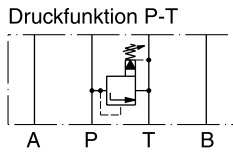

Technische Daten

Allgemein			
Nenngröße		NG06	NG10
Lochbild		DIN 24340 A6 ISO 4401 NFPA D03	DIN 24340 A10 ISO 4401 NFPA D05
		CETOP RP 121	
Einbaulage		beliebig	
Umgebungstemperatur	[°C]	-20...+60	
MTTF _D -Wert	[Jahre]	150	
Gewicht	1 Einschraubpatrone	[kg]	1,6
	2 Einschraubpatronen	[kg]	2,5
			3,0
			3,7
Hydraulisch			
Max. Betriebsdruck	[bar]	350 (ZDV-ABS 315)	
Volumenstrom	[l/min]	80	140
Druckmedium		Hydrauliköl nach DIN 51524	
Druckmediumtemperatur	[°C]	-20...+70 (NBR: -25...+70)	
Viskosität, zulässig	[cSt] / [mm ² /s]	20...400	
	empfohlen	[cSt] / [mm ² /s]	30...80
Zulässiger Verschmutzungsgrad		ISO 4406 (1999); 18/16/13	

ZDV01

Dichtungssatz	
Dichtung	Bestellnr.
1	098-91182-0
5	098-91183-0
Patrone komplett	
Druckstufe	Bestellnr.
1	098-91116-0
5	098-91117-0

7

ZDV02

Dichtungssatz	
Dichtung	Bestellnr.
1	098-91076-0
5	098-91077-0
Patrone komplett	
Druckstufe	Bestellnr.
1	098-91116-0
5	098-91117-0

ZDV01

Serie
 ZDV-P01-1-S0-D1
 ZDV-P01-5-S0-D1

Bestellnr.
 098-91201-0
 098-91202-0

Serie
 ZDV-AB01-1-S0-D1
 ZDV-AB01-5-S0-D1

Bestellnr.
 098-91207-0
 098-91208-0

Serie
 ZDV-A01-1-S0-D1
 ZDV-A01-5-S0-D1

Bestellnr.
 098-91203-0
 098-91204-0