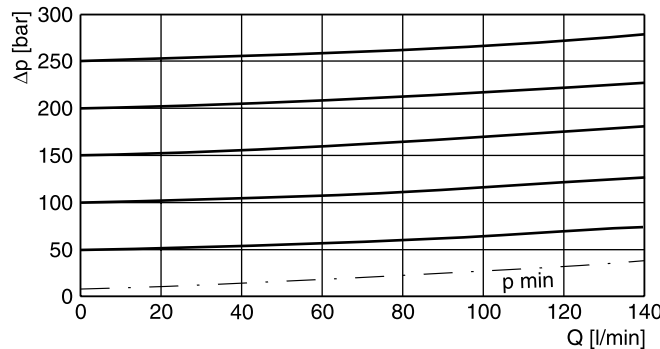

Technische Daten

Allgemein			
Nenngröße		NG06	NG10
Lochbild		DIN 24340 A6 ISO 4401 NFPA D03	DIN 24340 A10 ISO 4401 NFPA D05
		CETOP RP 121	
Einbaulage		beliebig	
Umgebungstemperatur	[°C]	-20...+60	
MTTF _D -Wert	[Jahre]	150	
Gewicht	1 Einschraubpatrone	[kg]	1,6
	2 Einschraubpatronen	[kg]	2,5
			3,0
			3,7
Hydraulisch			
Max. Betriebsdruck	[bar]	350 (ZDV-ABS 315)	
Volumenstrom	[l/min]	80	140
Druckmedium		Hydrauliköl nach DIN 51524	
Druckmediumtemperatur	[°C]	-20...+70 (NBR: -25...+70)	
Viskosität, zulässig	[cSt] / [mm ² /s]	20...400	
	empfohlen	[cSt] / [mm ² /s]	30...80
Zulässiger Verschmutzungsgrad		ISO 4406 (1999); 18/16/13	

p/Q-Kennlinien

ZDV-P/A/B/ABS01

ZDV-AB01

ZDV-P/A/B/AB02

ZDV-ABS02

ZDV-ABS02

Alle Kennlinien gemessen mit HLP46 bei 50 °C.

ZDV DE.indd 23.04.2019