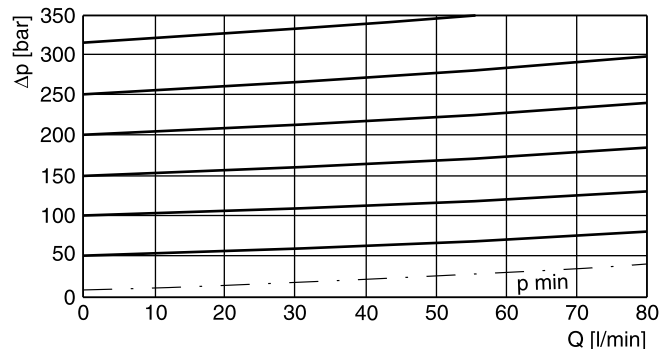

Technische Daten

Allgemein			
Nenngröße		NG06	NG10
Lochbild		DIN 24340 A6 ISO 4401 NFPA D03	DIN 24340 A10 ISO 4401 NFPA D05
		CETOP RP 121	
Einbaulage		beliebig	
Umgebungstemperatur	[°C]	-20...+60	
MTTF _D -Wert	[Jahre]	150	
Gewicht	1 Einschraubpatrone	[kg]	1,6
	2 Einschraubpatronen	[kg]	2,5
			3,0
			3,7
Hydraulisch			
Max. Betriebsdruck	[bar]	350 (ZDV-ABS 315)	
Volumenstrom	[l/min]	80	140
Druckmedium		Hydrauliköl nach DIN 51524	
Druckmediumtemperatur	[°C]	-20...+70 (NBR: -25...+70)	
Viskosität, zulässig	[cSt] / [mm ² /s]	20...400	
	empfohlen	[cSt] / [mm ² /s]	30...80
Zulässiger Verschmutzungsgrad		ISO 4406 (1999); 18/16/13	

p/Q-Kennlinien

ZDV-P/A/B/ABS01

ZDV-AB01

ZDV-P/A/B/AB02

ZDV-ABS02

ZDV-ABS02

Alle Kennlinien gemessen mit HLP46 bei 50 °C.

ZDV DE.indd 23.04.2019