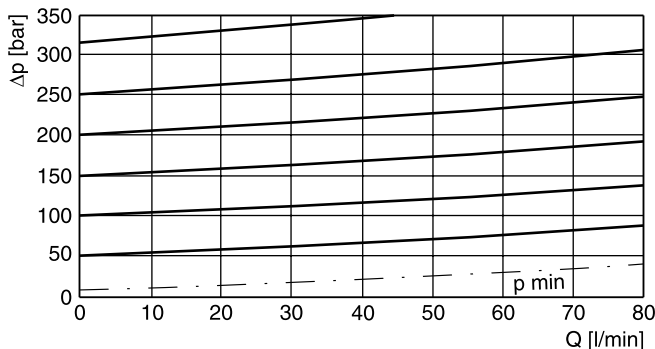

Technische Daten

Allgemein			
Nenngröße		NG06	NG10
Lochbild		DIN 24340 A6 ISO 4401 NFPA D03	DIN 24340 A10 ISO 4401 NFPA D05
		CETOP RP 121	
Einbaulage		beliebig	
Umgebungstemperatur	[°C]	-20...+60	
MTTF _D -Wert	[Jahre]	150	
Gewicht	1 Einschraubpatrone	[kg]	1,6
	2 Einschraubpatronen	[kg]	2,5
			3,0
			3,7
Hydraulisch			
Max. Betriebsdruck	[bar]	350 (ZDV-ABS 315)	
Volumenstrom	[l/min]	80	140
Druckmedium		Hydrauliköl nach DIN 51524	
Druckmediumtemperatur	[°C]	-20...+70 (NBR: -25...+70)	
Viskosität, zulässig	[cSt] / [mm ² /s]	20...400	
	empfohlen	[cSt] / [mm ² /s]	30...80
Zulässiger Verschmutzungsgrad		ISO 4406 (1999); 18/16/13	

p/Q-Kennlinien

ZDV-P/A/B/ABS01

ZDV-AB01

ZDV-P/A/B/AB02

ZDV-ABS02

ZDV-ABS02

Alle Kennlinien gemessen mit HLP46 bei 50 °C.

ZDV DE.indd 23.04.2019