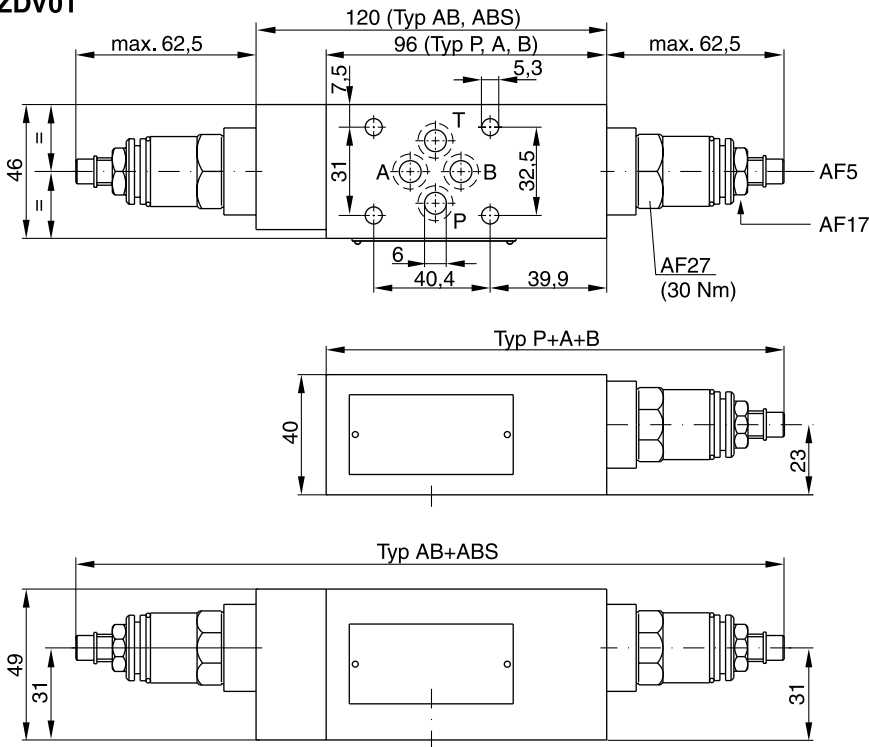

Technische Daten

Allgemein			
Nenngröße		NG06	NG10
Lochbild		DIN 24340 A6 ISO 4401 NFPA D03	DIN 24340 A10 ISO 4401 NFPA D05
		CETOP RP 121	
Einbaulage		beliebig	
Umgebungstemperatur	[°C]	-20...+60	
MTTF _D -Wert	[Jahre]	150	
Gewicht	1 Einschraubpatrone	[kg]	1,6
	2 Einschraubpatronen	[kg]	2,5
			3,0
			3,7
Hydraulisch			
Max. Betriebsdruck	[bar]	350 (ZDV-ABS 315)	
Volumenstrom	[l/min]	80	140
Druckmedium		Hydrauliköl nach DIN 51524	
Druckmediumtemperatur	[°C]	-20...+70 (NBR: -25...+70)	
Viskosität, zulässig	[cSt] / [mm ² /s]	20...400	
	empfohlen	[cSt] / [mm ² /s]	30...80
Zulässiger Verschmutzungsgrad		ISO 4406 (1999); 18/16/13	

p/Q-Kennlinien

ZDV-P/A/B/ABS01

ZDV-AB01

ZDV-P/A/B/AB02

ZDV-ABS02

ZDV-ABS02

Alle Kennlinien gemessen mit HLP46 bei 50 °C.

ZDV DE.indd 23.04.2019

ZDV01

Dichtungssatz	
Dichtung	Bestellnr.
1	098-91182-0
5	098-91183-0
Patrone komplett	
Druckstufe	Bestellnr.
1	098-91116-0
5	098-91117-0

7

ZDV02

Dichtungssatz	
Dichtung	Bestellnr.
1	098-91076-0
5	098-91077-0
Patrone komplett	
Druckstufe	Bestellnr.
1	098-91116-0
5	098-91117-0