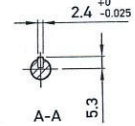

## Serie 1TK BC / 1TK FG / 1TK ME FG / 1TK ME

**BC**

**FG**

**ALBERO CONICO FORATURA QUADRATO**

**ALBERO CONICO FORATURA GAS 3/8**

		CILINDRATA DISPLACEMENT			
S	D	Cm/giro (Cm <sup>3</sup> /rev)	S	D	
203	204	1.1	225	226	
205	206	1.3	227	228	
207	208	1.6	229	230	
209	210	2.1	231	232	
211	212	2.7	233	234	
213	214	3.2	235	236	
215	216	3.7	237	238	
217	218	4.2	239	240	
269	270	4.8	241	242	
219	220	5.8	243	244	
251	252	8.0	245	246	

**ME-FG**

**ME**

**ALBERO FRESATO FORATURA GAS**

**ALBERO FRESATO FORATURA QUADRATO**

		CILINDRATA DISPLACEMENT			
S	D	Cm/giro (Cm <sup>3</sup> /rev)	S	D	
155	156	1.1	141	142	
173	174	1.3	153	154	
157	158	1.6	149	148	
159	160	2.1	135	136	
161	162	2.7	145	146	
163	164	3.2	143	144	
165	166	3.7	131	132	
167	168	4.2	133	134	
175	176	4.8	137	138	
169	170	5.8	139	140	
171	172	8.0	151	152	