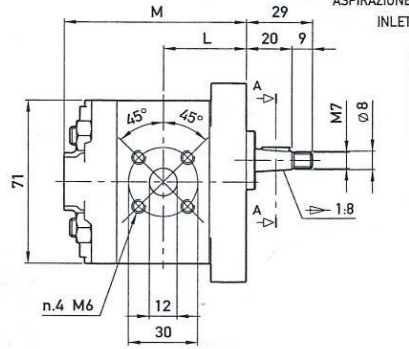

## Serie 1TK BC / 1TK FG / 1TK ME FG / 1TK ME

**BC**

**FG**

**ALBERO CONICO FORATURA QUADRATO**

**ALBERO CONICO FORATURA GAS 3/8**

		CILINDRATA DISPLACEMENT			
S	D	Cm/giro (Cm <sup>3</sup> /rev)	S	D	
203	204	1.1	225	226	
205	206	1.3	227	228	
207	208	1.6	229	230	
209	210	2.1	231	232	
211	212	2.7	233	234	
213	214	3.2	235	236	
215	216	3.7	237	238	
217	218	4.2	239	240	
269	270	4.8	241	242	
219	220	5.8	243	244	
251	252	8.0	245	246	

**ME-FG**

**ME**

**ALBERO FRESATO FORATURA GAS**

**ALBERO FRESATO FORATURA QUADRATO**

		CILINDRATA DISPLACEMENT			
S	D	Cm/giro (Cm <sup>3</sup> /rev)	S	D	
155	156	1.1	141	142	
173	174	1.3	153	154	
157	158	1.6	149	148	
159	160	2.1	135	136	
161	162	2.7	145	146	
163	164	3.2	143	144	
165	166	3.7	131	132	
167	168	4.2	133	134	
175	176	4.8	137	138	
169	170	5.8	139	140	
171	172	8.0	151	152	