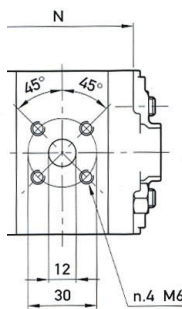

## Serie 1TK BC / 1TK FG / 1TK ME FG / 1TK ME

**BC**

**FG**

**ALBERO CONICO FORATURA QUADRATO**

**ALBERO CONICO FORATURA GAS 3/8**

		CILINDRATA DISPLACEMENT			
S	D	Cm/giro (Cm <sup>3</sup> /rev)	S	D	
203	204	1.1	225	226	
205	206	1.3	227	228	
207	208	1.6	229	230	
209	210	2.1	231	232	
211	212	2.7	233	234	
213	214	3.2	235	236	
215	216	3.7	237	238	
217	218	4.2	239	240	
269	270	4.8	241	242	
219	220	5.8	243	244	
251	252	8.0	245	246	

**ME-FG**

**ME**

**ALBERO FRESATO FORATURA GAS**

**ALBERO FRESATO FORATURA QUADRATO**

		CILINDRATA DISPLACEMENT			
S	D	Cm/giro (Cm <sup>3</sup> /rev)	S	D	
155	156	1.1	141	142	
173	174	1.3	153	154	
157	158	1.6	149	148	
159	160	2.1	135	136	
161	162	2.7	145	146	
163	164	3.2	143	144	
165	166	3.7	131	132	
167	168	4.2	133	134	
175	176	4.8	137	138	
169	170	5.8	139	140	
171	172	8.0	151	152	