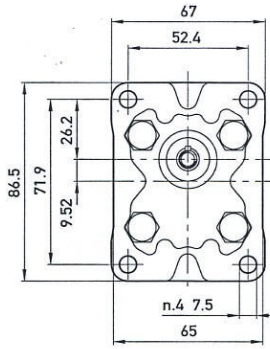

## Serie 1TK BC / 1TK FG / 1TK ME FG / 1TK ME

**BC**

**FG**

**ALBERO CONICO FORATURA QUADRATO**

**ALBERO CONICO FORATURA GAS 3/8**

		CILINDRATA DISPLACEMENT			
S	D	Cm/giro (Cm <sup>3</sup> /rev)	S	D	
203	204	1.1	225	226	
205	206	1.3	227	228	
207	208	1.6	229	230	
209	210	2.1	231	232	
211	212	2.7	233	234	
213	214	3.2	235	236	
215	216	3.7	237	238	
217	218	4.2	239	240	
269	270	4.8	241	242	
219	220	5.8	243	244	
251	252	8.0	245	246	

**ME-FG**

**ME**

**ALBERO FRESATO FORATURA GAS**

**ALBERO FRESATO FORATURA QUADRATO**

		CILINDRATA DISPLACEMENT			
S	D	Cm/giro (Cm <sup>3</sup> /rev)	S	D	
155	156	1.1	141	142	
173	174	1.3	153	154	
157	158	1.6	149	148	
159	160	2.1	135	136	
161	162	2.7	145	146	
163	164	3.2	143	144	
165	166	3.7	131	132	
167	168	4.2	133	134	
175	176	4.8	137	138	
169	170	5.8	139	140	
171	172	8.0	151	152	