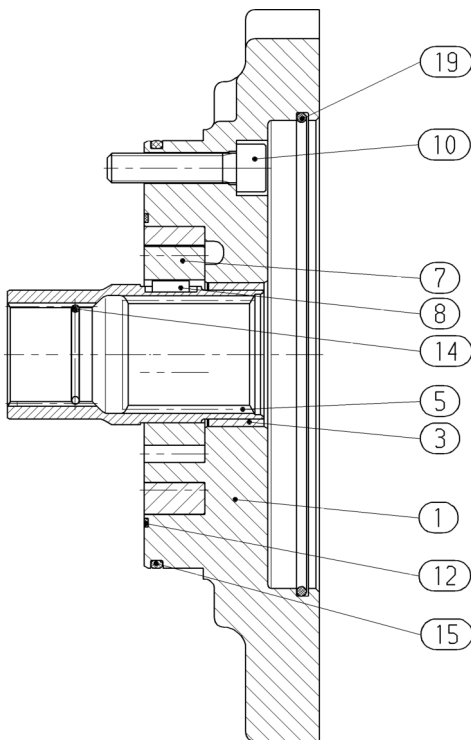

Ersatzteilliste

Materialnummer: R902079446
Zeichnung: R902029504
Bezeichnung: INNENZAHRADPUMPE

Bosch Rexroth AG
Service Hydraulics
Glockeraustrasse 4
89275 Elchingen
Germany
+49 (0)7308/82-2126

Versionsstand: 07/2021

Datum 15.07.2021

Blatt: 27

L = Baugruppe D = Dichtelement

Sicherheitshinweis:

Die Montage, Inbetriebnahme und Bedienung, Demontage, Instandhaltung (inkl. Wartung und Pflege) erfordern grundlegende mechanische/ elektrische/hydraulische/pneumatische Kenntnisse sowie Kenntnisse der zugehörigen Fachbegriffe. Um die Betriebssicherheit zu gewährleisten, dürfen diese Tätigkeiten daher nur von einer entsprechenden Fachkraft oder einer unterwiesenen Person unter Leitung einer Fachkraft durchgeführt werden. Eine Fachkraft ist, wer aufgrund seiner fachlichen Ausbildung, seiner Kenntnisse und Erfahrungen sowie seiner Kenntnisse der einschlägigen Bestimmungen die ihm übertragenen Arbeiten beurteilen, mögliche Gefahren erkennen und geeignete Sicherheitsmaßnahmen treffen kann. Eine Fachkraft muss die einschlägigen fachspezifischen Regeln einhalten. Beachten Sie außerdem allgemein gültige, gesetzliche und sonstige verbindliche Regelungen der europäischen bzw. nationalen Gesetzgebung sowie die in Ihrem Land gültigen Vorschriften zur Unfallverhütung und zum Umweltschutz. Die angegebenen Daten dienen allein der Produktbeschreibung. Eine Aussage über eine bestimmte Beschaffenheit oder eine Eignung für einen bestimmten Einsatzzweck kann aus unseren Angaben nicht abgeleitet werden. Die Angaben entbinden den Verwender nicht von eigenen Beurteilungen und Prüfungen. Es ist zu beachten, dass unsere Produkte einem natürlichen Verschleiß- und Alterungsprozess unterliegen.

© Alle Rechte bei Bosch Rexroth AG, auch für den Fall von Schutzrechtsanmeldungen. Jede Verfügungsbefugnis, wie Kopier- und Weitergaberecht, bei uns.