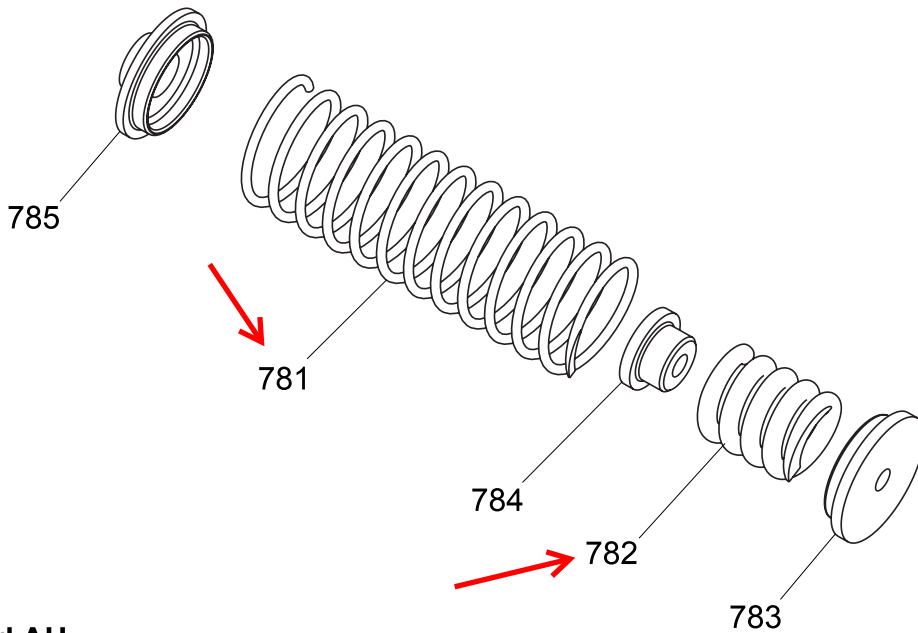

V12 Control Spring Kits

**AC and AH**

Item	Title	V12-60	V12-80	V12-110	V12-160	Remarks
781	Modulating spring	3793602	3793280	3793721	3795584	Dp = 15 bar
781	Modulating spring	3793722	3793723	3793724	3794686	Dp = 25 bar
781	Modulating spring	3792179	3792180	3792181	3792182	Dp = 50 bar
782	Threshold spring	3793281	3793281	3793281	3793281	p = 140 - 400 bar
783	Spring seat	3792172	3792172	3792172	3792172	
784	Spring seat	3792173	3792173	3792173	3792173	
785	Spring guide	3791511	3791511	3709406	3709848	

**HO and HP**

Item	Title	V12-60	V12-80	V12-110	V12-160	Remarks
781	Modulating spring	3793602	3793280	3793721	3795584	Dp = 15 bar
781	Modulating spring	3793722	3793723	3793724	3794686	Dp = 25 bar
782	Threshold spring	3793725	3793725	3793725	3793725	p = 5 - 25 bar
783	Spring seat	3792172	3792172	3792172	3792172	
784	Spring seat	3792173	3792173	3792173	3792173	
785	Spring guide	3791511	3791511	3709406	3709848	

Note! For HO Controls Items 781 and 785 are excluded.

**EO and EP**

Item	Title	V12-60	V12-80	V12-110	V12-160	Remarks
781	Modulating spring	3792175	3791547	3791548	3791549	Di = 300mA
782	Threshold spring	3792077	3792077	3792077	3792077	i = 100 - 230mA
783	Spring seat	3792172	3792172	3792172	3792172	
784	Spring seat	3792173	3792173	3792173	3792173	
785	Spring guide	3791511	3791511	3709406	3709848	