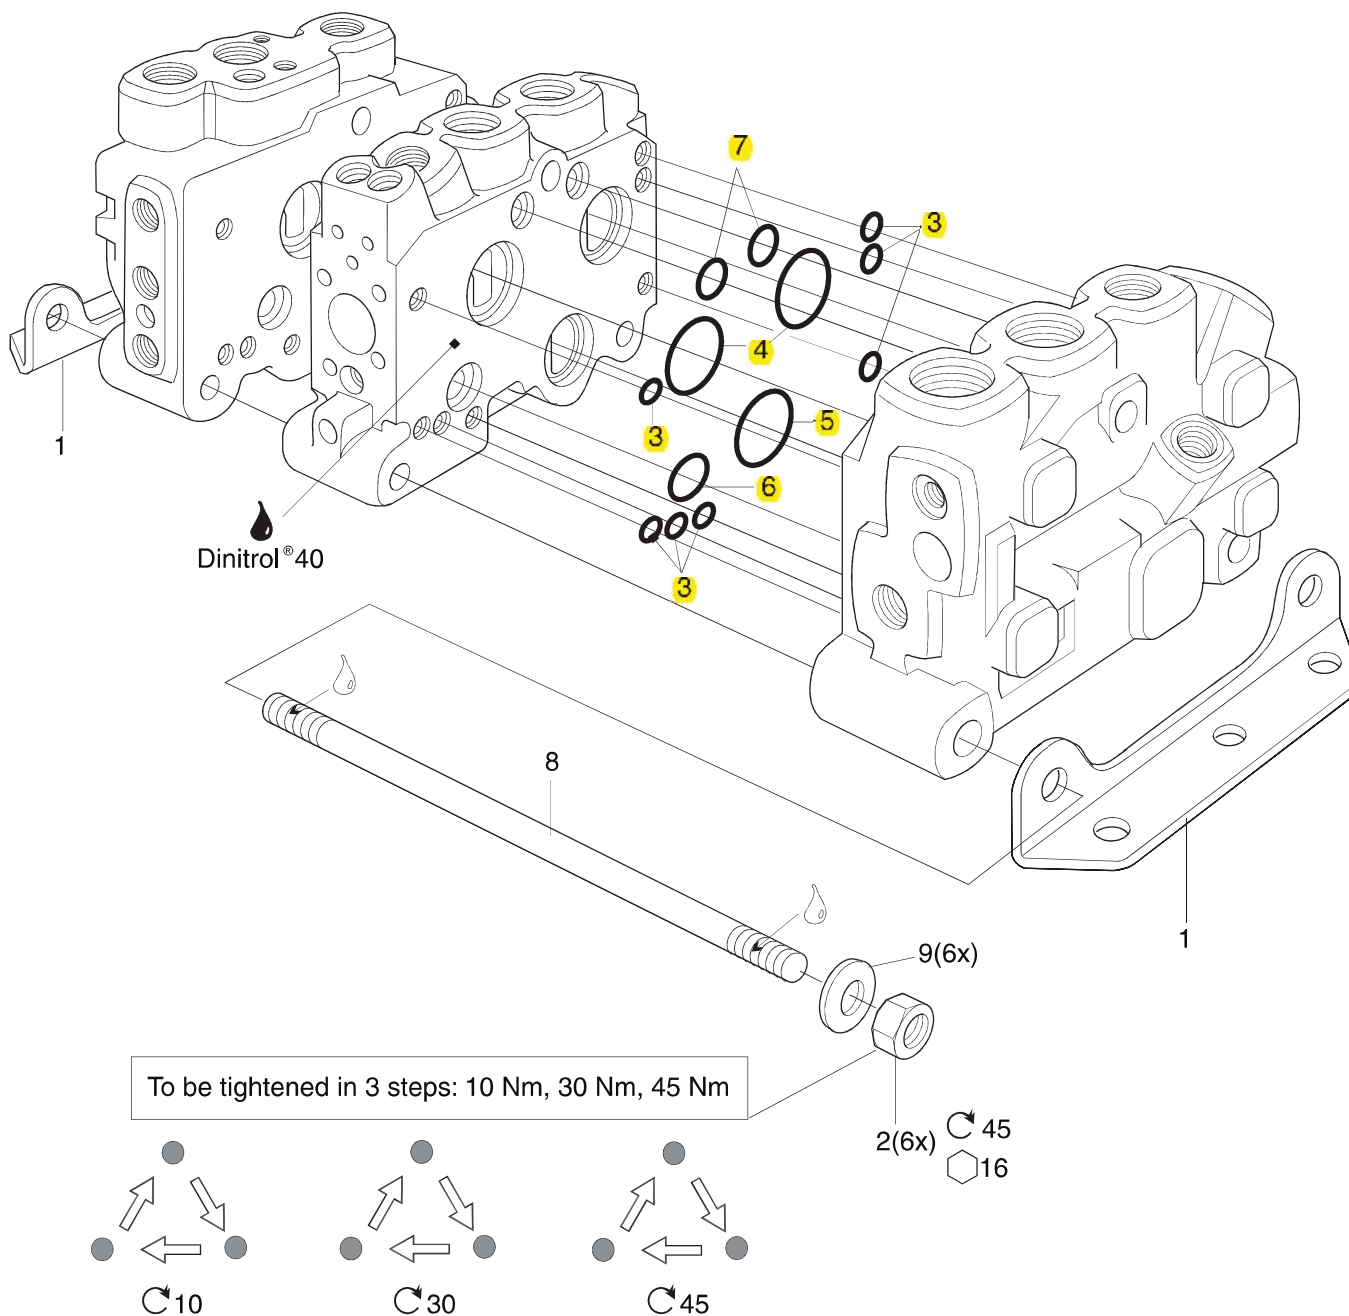

**Tie rod kits, Bracket kits, Intersection seal kit, A033**

See Customer Specification		1) Standard L90LS (CFC/LS + US)		
Code	Pos	Part	Description	Remarks / Items
<b>Brackets</b>		393000K824	Bracket kit	1(2x), 2(6x), 9(6x)
<b>A033</b>	08E	6760262	Reinforced Bracket kit A033	1, 2(3x), 9(3x)
		393000K926	Nuts kit	2(6x), 9(6x)
		<b>6760303</b>	<b>Intersection seal kit</b>	<b>3(7x), 4(2x), 5, 6, 7(2x)</b>
<b>Tie rods</b>	15 + 30	393000K001	Tie rod kit, 1 section valve, 170 mm	2(6x), 8(3x), 9(6x)
<b>Tie rods</b>	15 + 30	393000K002	Tie rod kit, 2 sections valve, 210 mm	2(6x), 8(3x), 9(6x)
<b>Tie rods</b>	15 + 30	393000K003	Tie rod kit, 3 sections valve, 250 mm	2(6x), 8(3x), 9(6x)
<b>Tie rods</b>	15 + 30	393000K004	Tie rod kit, 4 sections valve, 290 mm	2(6x), 8(3x), 9(6x)
<b>Tie rods</b>	15 + 30	393000K005	Tie rod kit, 5 sections valve, 331 mm	2(6x), 8(3x), 9(6x)
<b>Tie rods</b>	15 + 30	393000K006	Tie rod kit, 6 sections valve, 371 mm	2(6x), 8(3x), 9(6x)
<b>Tie rods</b>	15 + 30	393000K007	Tie rod kit, 7 sections valve, 411 mm	2(6x), 8(3x), 9(6x)
<b>Tie rods</b>	15 + 30	393000K008	Tie rod kit, 8 sections valve, 451 mm	2(6x), 8(3x), 9(6x)
<b>Tie rods</b>	15 + 30	393000K009	Tie rod kit, 9 sections valve, 492 mm	2(6x), 8(3x), 9(6x)
<b>Tie rods</b>	15 + 30	393000K010	Tie rod kit, 10 sections valve, 532 mm	2(6x), 8(3x), 9(6x)
<b>Tie rods</b>	15 + 30	393000K729	Tie rod kit, 11 sections valve, 573 mm	2(6x), 8(3x), 9(6x)
<b>Tie rods</b>	15 + 30	393000K730	Tie rod kit, 12 sections valve, 614 mm	2(6x), 8(3x), 9(6x)
<b>2) Standard L90LS (CFC/LS + MU); also L90LS (IP + US)</b>				
<b>Tie rods</b>	15 + 30	6760315	Tie rod kit, 1 section valve, 146 mm	2(6x), 8(3x), 9(6x)
<b>Tie rods</b>	15 + 30	6763228	Tie rod kit, 2 sections valve, 186 mm	2(6x), 8(3x), 9(6x)
<b>Tie rods</b>	15 + 30	6760380	Tie rod kit, 3 sections valve, 226 mm	2(6x), 8(3x), 9(6x)
<b>Tie rods</b>	15 + 30	6763229	Tie rod kit, 4 sections valve, 266 mm	2(6x), 8(3x), 9(6x)
<b>Tie rods</b>	15 + 30	6763230	Tie rod kit, 5 sections valve, 307 mm	2(6x), 8(3x), 9(6x)
<b>Tie rods</b>	15 + 30	6763341	Tie rod kit, 6 sections valve, 347 mm	2(6x), 8(3x), 9(6x)
<b>Tie rods</b>	15 + 30	6763342	Tie rod kit, 7 sections valve, 387 mm	2(6x), 8(3x), 9(6x)
<b>Tie rods</b>	15 + 30	6763343	Tie rod kit, 8 sections valve, 427 mm	2(6x), 8(3x), 9(6x)
<b>Tie rods</b>	15 + 30	6763344	Tie rod kit, 9 sections valve, 468 mm	2(6x), 8(3x), 9(6x)
<b>Tie rods</b>	15 + 30	6763345	Tie rod kit, 10 sections valve, 508 mm	2(6x), 8(3x), 9(6x)
<b>Tie rods</b>	15 + 30	6763346	Tie rod kit, 11 sections valve, 544 mm	2(6x), 8(3x), 9(6x)
<b>Tie rods</b>	15 + 30	393000K765	Tie rod kit, 12 sections valve, 585 mm	2(6x), 8(3x), 9(6x)
<b>3) L90LS (IP + MU)</b>				
<b>Tie rods</b>	15 + 30	6763347	Tie rod kit, 1 section valve, 120 mm	2(6x), 8(3x), 9(6x)
<b>Tie rods</b>	15 + 30	6760423	Tie rod kit, 2 sections valve, 160 mm	2(6x), 8(3x), 9(6x)
<b>Tie rods</b>	15 + 30	6760424	Tie rod kit, 3 sections valve, 200 mm	2(6x), 8(3x), 9(6x)
<b>Tie rods</b>	15 + 30	6760425	Tie rod kit, 4 sections valve, 240 mm	2(6x), 8(3x), 9(6x)
<b>Tie rods</b>	15 + 30	6760426	Tie rod kit, 5 sections valve, 280 mm	2(6x), 8(3x), 9(6x)
<b>Tie rods</b>	15 + 30	6760427	Tie rod kit, 6 sections valve, 320 mm	2(6x), 8(3x), 9(6x)
<b>Tie rods</b>	15 + 30	6760428	Tie rod kit, 7 sections valve, 360 mm	2(6x), 8(3x), 9(6x)
<b>Tie rods</b>	15 + 30	6763348	Tie rod kit, 8 sections valve, 400 mm	2(6x), 8(3x), 9(6x)
<b>Tie rods</b>	15 + 30	6763349	Tie rod kit, 9 sections valve, 440 mm	2(6x), 8(3x), 9(6x)
<b>Tie rods</b>	15 + 30	6763350	Tie rod kit, 10 sections valve, 480 mm	2(6x), 8(3x), 9(6x)
<b>Tie rods</b>	15 + 30	6763351	Tie rod kit, 11 sections valve, 520 mm	2(6x), 8(3x), 9(6x)
<b>Tie rods</b>	15 + 30	6763352	Tie rod kit, 12 sections valve, 560 mm	2(6x), 8(3x), 9(6x)
<b>4) L90LS (Combine inlet + US)</b>				(See page 44)