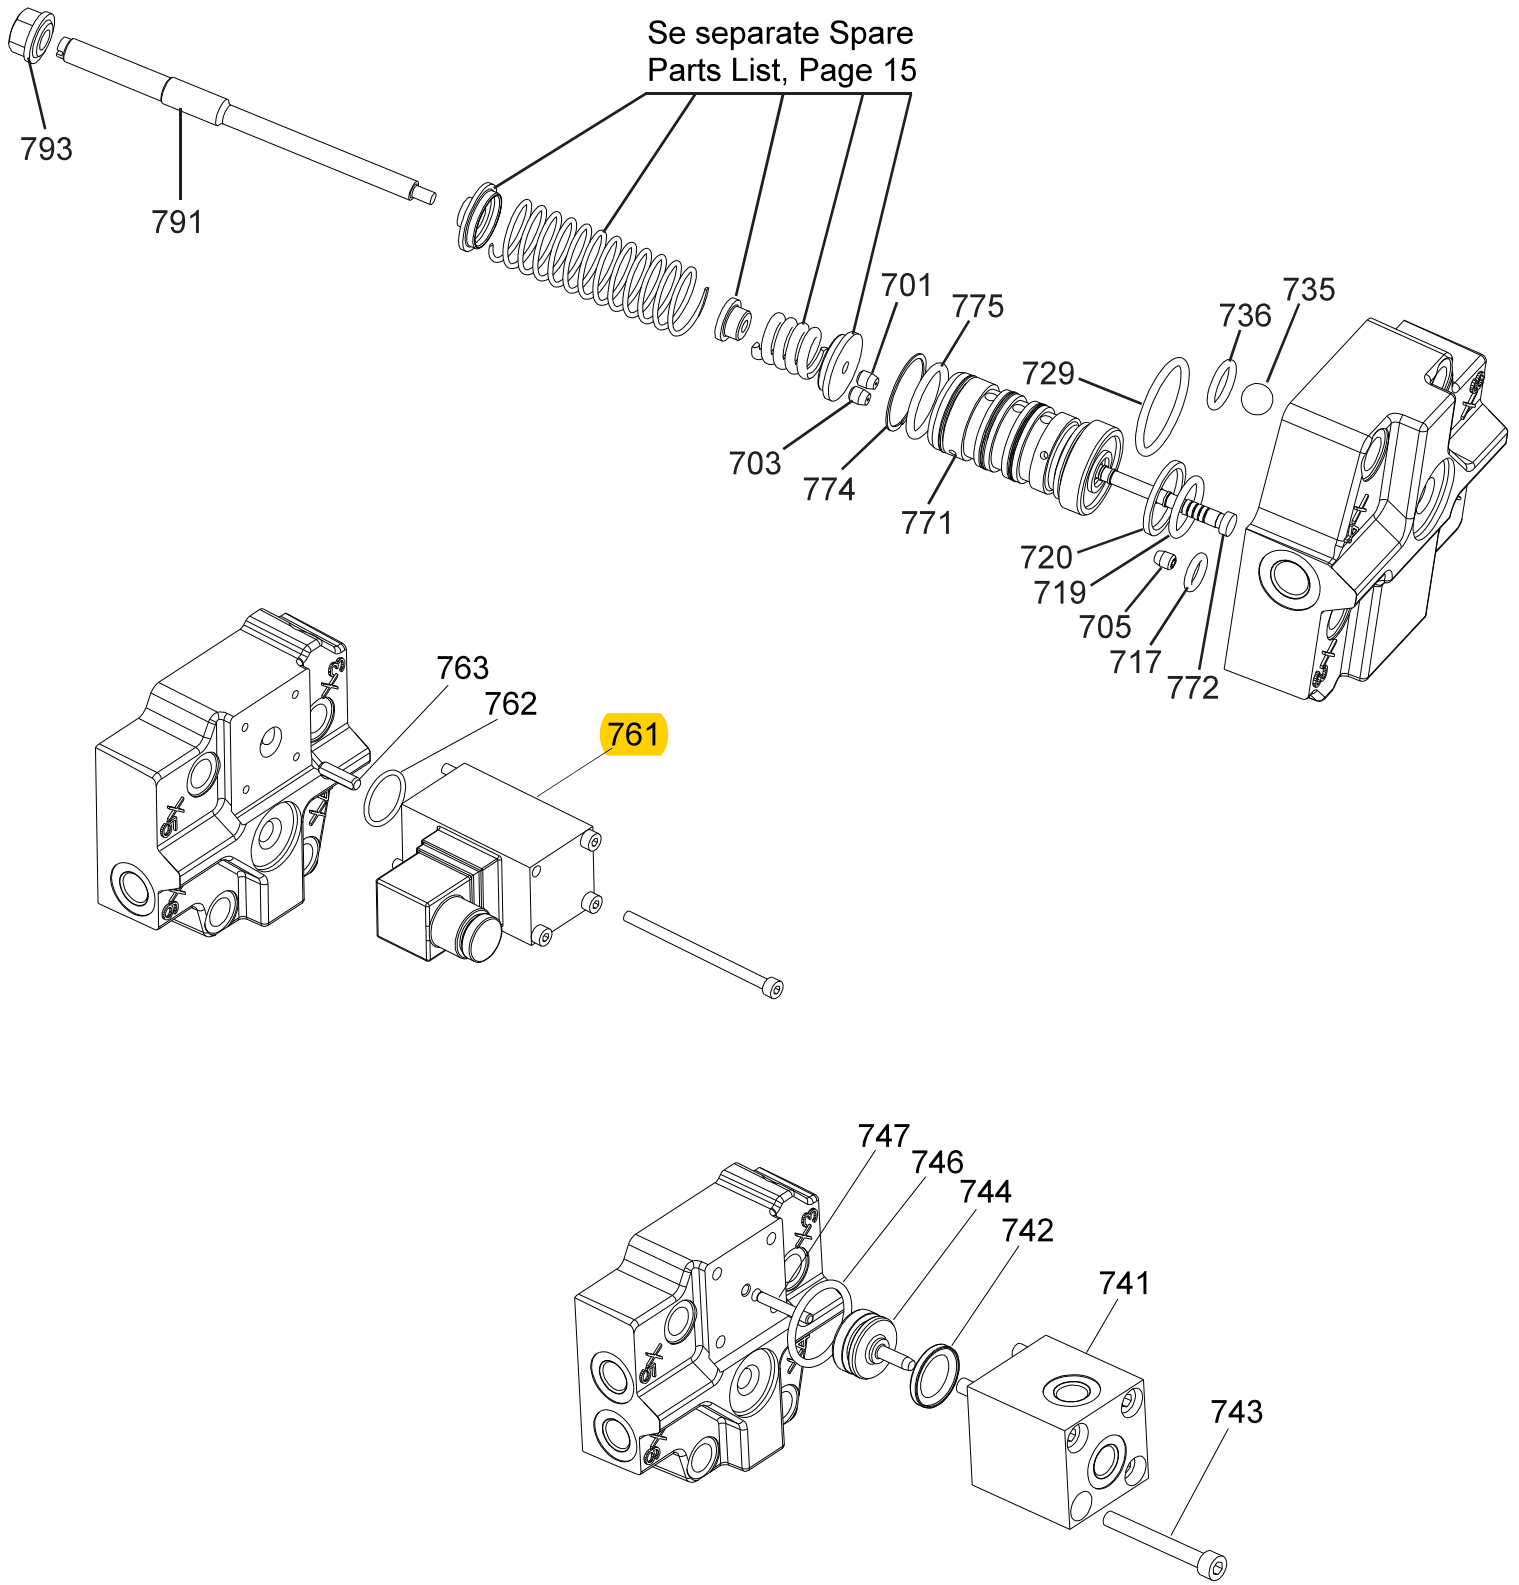

V12 Controls, General Parts, New design, see SI 14/01

V12 Controls, General Parts

| Item | Part No | Title | Benämning | Qty | Remarks |
|------|---------|-----------------------|-----------------------|-----|--------------------------|
| 51 | 3797064 | Seal Cap | Plombering | 1 | Red |
| 701 | | Nozzle | Munstycke | | As required |
| 703 | | Nozzle | Munstycke | | As required |
| 705 | | Nozzle | Munstycke | | As required |
| | 3704588 | Nozzle 0.6 | Munstycke 0,6 | | |
| | 3704589 | Nozzle 0.7 | Munstycke 0,7 | | |
| | 3704590 | Nozzle 0.8 | Munstycke 0,8 | | |
| | 3704591 | Nozzle 0.9 | Munstycke 0,9 | | |
| | 3704592 | Nozzle 1.0 | Munstycke 1,0 | | |
| | 3704594 | Nozzle 1.2 | Munstycke 1,2 | | |
| | 3704595 | Nozzle 1.3 | Munstycke 1,3 | | |
| | 3704597 | Nozzle 1.5 | Munstycke 1,5 | | |
| 717 | 976823 | O-Ring 8,3*2,4 V80 | O-Ring 8,3*2,4 V80 | 3 | |
| 729 | 3786716 | O-Ring 28,24*2,62 V80 | O-Ring 28,24*2,62 V80 | 1 | V12-060 |
| 729 | 3786503 | O-Ring 29,82*2,62 V80 | O-Ring 29,82*2,62 V80 | 1 | V12-080 |
| 729 | 3786504 | O-Ring 31,42*2,62 V80 | O-Ring 31,42*2,62 V80 | 1 | V12-110 |
| 729 | 3786505 | O-Ring 34,59*2,62 V80 | O-Ring 34,59*2,62 V80 | 1 | V12-160 |
| 735 | 118080 | Ball | Kula | 2 | New design, see SI 14/01 |
| 736 | 3786855 | O-Ring 12,3*2,4 V80 | O-Ring 12,3*2,4 V80 | 2 | New design, see SI 14/01 |
| 735 | 3792432 | Valve Cone | Ventilkägla | 2 | |
| 736 | 3786756 | Valve Guide Assy | Ventilstyrning kpl | 2 | Item 737 is included |
| 761 | 3789963 | Solenoid 12v | Proportionalmagn. 12v | 1 | Repl. 3793577 |
| 761 | 3789962 | Solenoid 24v | Proportionalmagn. 24v | 1 | Repl. 3793578 |
| 762 | 3798231 | O-Ring 18,77*1,78 V80 | O-Ring 18,77*1,78 V80 | 1 | |
| 763 | 3794013 | Guiding Pin | Styrpinne | 1 | |
| 791 | 3709998 | Adjusting Screw | Ställskruv 60-110 | 1 | |
| 793 | 3704966 | Seal Nut M8*1 | Tätmutter M8*1 | 1 | |