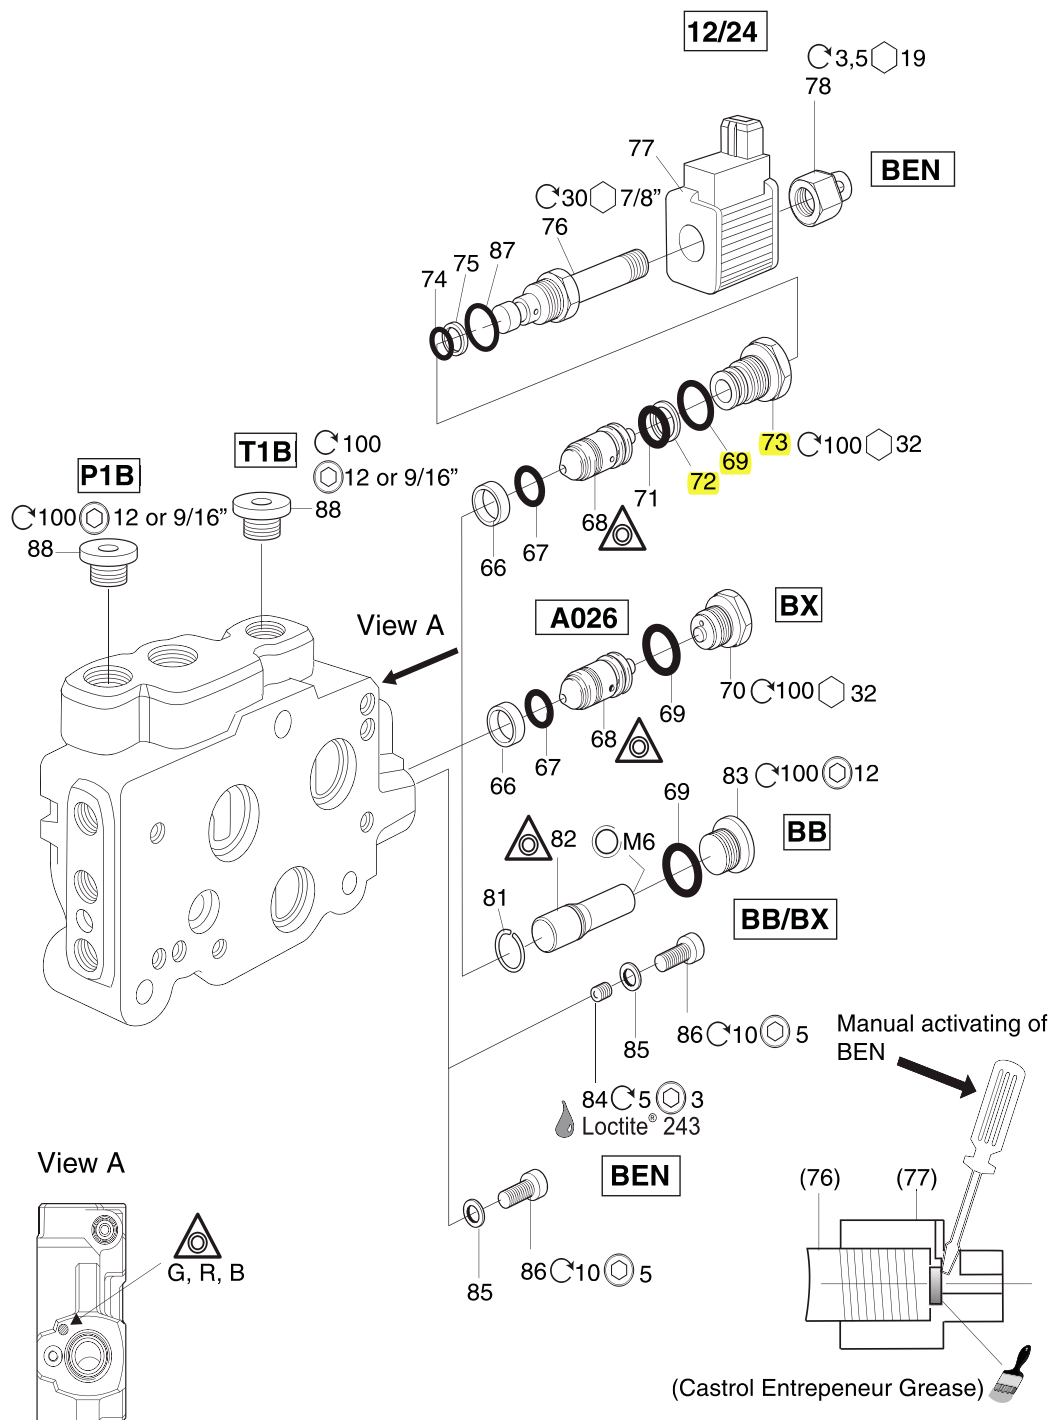

**P1B, T1B, BEN, BB, BX, 12, 24, A026**

Please use Spare part list K170LS/K220LS, when looking for combine inlet parts.

See Customer Specification				
Code	Pos	Part	Description	Remarks / Items
<b>T1B + G</b>	25 + 04	-	Plug VSTI3/4EDCF	88
<b>T1B + U</b>	25 + 04	-	Plug 12HP5ON-S	88
<b>P1B + G</b>	26 + 04	-	Plug VSTI3/4EDCF	88
<b>P1B + U</b>	26 + 04	-	Plug 12HP5ON-S	88
<b>BB</b>	22	393000K208	Pump blocking cavity plugged, size B	81, 82, 83 [69], 84, 85, 86
<b>BB</b>	22	393000K408	Pump blocking cavity plugged, size G	81, 82, 83 [69], 84, 85, 86
<b>BB</b>	22	393000K608	Pump blocking cavity plugged, size R	81, 82, 83 [69], 84, 85, 86
<b>BB</b>	22	6763174	Plug (O-ring) 3/4", BSP	83 [69]
<b>BEN</b>	22	<b>6760633</b>	<b>BEN adapter, cpl.</b>	<b>73 [69, 71, 72]</b>
<b>BEN</b>	22	6760636	BEN nut	78
<b>BEN</b>	22	6760017	Plug kit M6x10	85(2x), 86(2x)
<b>BEN</b>	22	6760222	Plug kit M6x10	85(5x), 86(5x)
<b>BEN</b>	22	6760653	GS02 13 10N, Solenoid cartridge	76 [74, 75, 87],
<b>BEN + 12</b>	22 + 05	393000K448	CCS012A, Coil 12 VDC	77
<b>BEN + 24</b>	22 + 05	6760652	CCS024A, Coil 24 VDC	77
<b>BEN+24+D</b>	22 + 05	6761020	CCS024HSN, Coil 24VDC, A267	77
<b>BX + G</b>	22 + 04	393000K654	BX plug, BSP	70 [69], 84
<b>BX + U</b>	22 + 04	393000K653	BX plug, UNF	70 [69], 84
<b>BX, BEN</b>	22	393000K655	BX/BEN poppet, size R	68 [66, 67]
<b>BX, BEN</b>	22	393000K656	BX/BEN poppet, size G	68 [66, 67]
<b>BX, BEN</b>	22	393000K657	BX/BEN poppet, size B	68 [66, 67]
<b>BX + A026</b>	22 + 29	393000K905	BX poppet A026, size R	68 [66, 67]
<b>BX + A026</b>	22 + 29	393000K906	BX poppet A026, size G	68 [66, 67]
<b>BX + A026</b>	22 + 29	393000K907	BX poppet A026, size B	68 [66, 67]
<b>BEN, BX</b>	22	393000K805	Seal kit BEN, BX	66, 67, 69, 71, 72, 74, 75, 85, 87
<b>BEN</b>	22	9120091009	Seal kit BEN	74, 75, 87